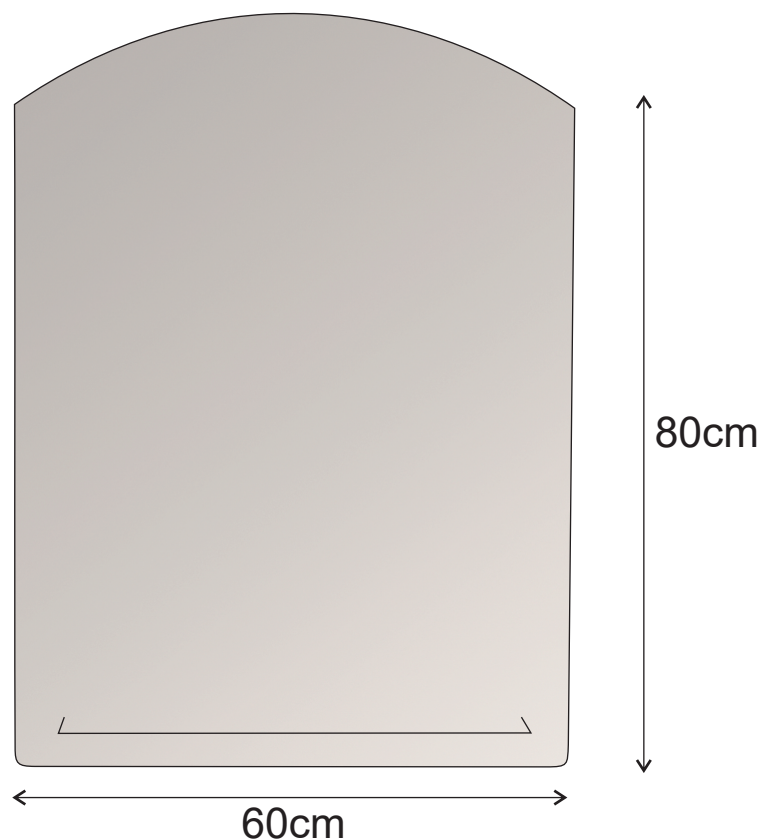

MODELO : BIA

DESCRIÇÃO: ESPELHO DECOR BIA 60x80 C/PRAT C/ILUM

CÓDIGO: 004006

**OS PRODUTOS APRESENTADOS SEGUEM ESPECIFICAÇÕES TÉCNICAS INTERNAS DA AFIL ,LDA
AS DIMENSÕES SÃO MERAMENTE INDICATIVAS. QUALQUER ALTERAÇÃO QUE VISE O MELHORAMENTO
DOS NOSSOS ARTIGOS PODE SER EFETUADA, SEM QUALQUER TIPO DE AVISO PRÉVIO.**

THE PRESENTED PRODUCTS FOLLOW TECHNICAL SPECIFICATIONS FROM AFIL ,LDA
THE DIMENSIONS OF THE PIECES ARE MERELY A REFERENCE. ANY MODIFICATION TO IMPROVE OUR PRODUCTS,
CAN BE PREFORMED WITHOUT ANY ADVICE.