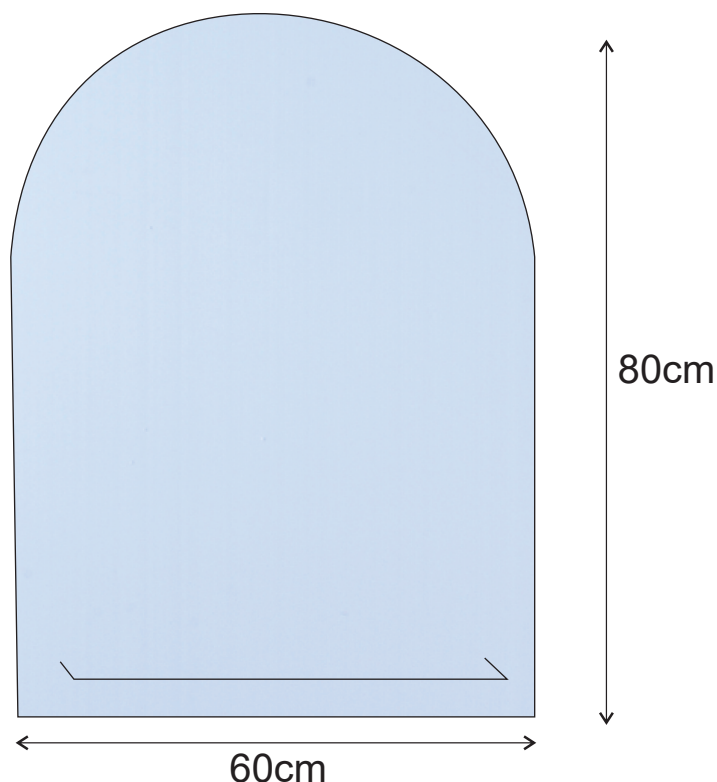

MODELO : PALMA

DESCRIÇÃO: ESPELHO DECOR PALMA 4F 60x 80 S/BISEL
C/PRAT C/ILUM

CÓDIGO: 001607

**OS PRODUTOS APRESENTADOS SEGUEM ESPECIFICAÇÕES TÉCNICAS INTERNAS DA AFIL ,LDA
AS DIMENSÕES SÃO MERAMENTE INDICATIVAS. QUALQUER ALTERAÇÃO QUE VISE O MELHORAMENTO
DOS NOSSOS ARTIGOS PODE SER EFETUADA, SEM QUALQUER TIPO DE AVISO PRÉVIO.**

**THE PRESENTED PRODUCTS FOLLOW TECHNICAL SPECIFICATIONS FROM AFIL ,LDA
THE DIMENSIONS OF THE PIECES ARE MERELY A REFERENCE. ANY MODIFICATION TO IMPROVE OUR PRODUCTS,
CAN BE PREFORMED WITHOUT ANY ADVICE.**