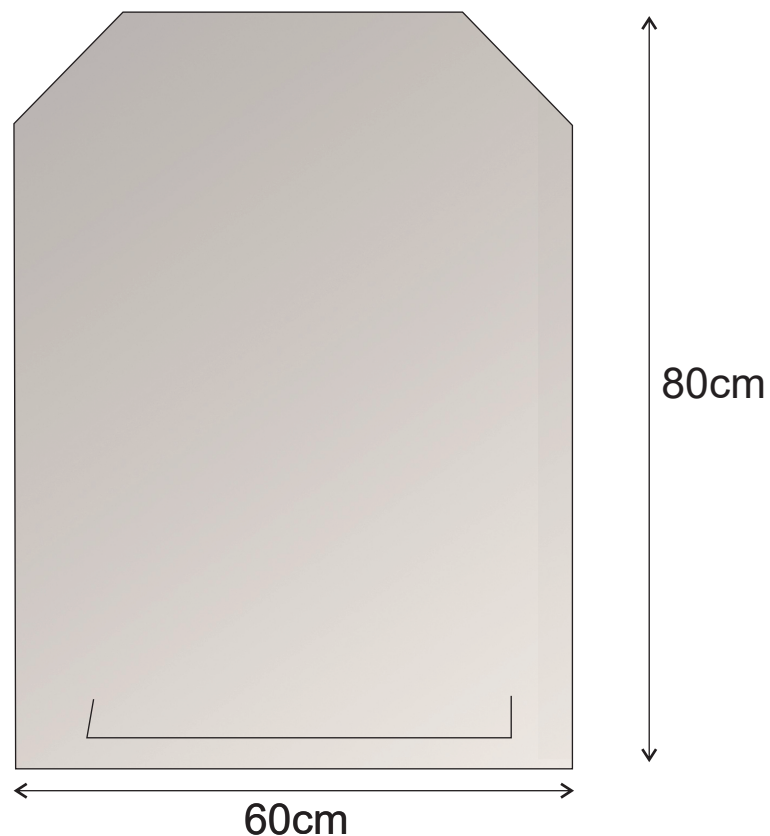

**MODELO : MARTE**

**DESCRIÇÃO:** ESPELHO DECOR MARTE 60x80 C/PRAT C/ILUM

**CÓDIGO:** 003045

**OS PRODUTOS APRESENTADOS SEGUEM ESPECIFICAÇÕES TÉCNICAS INTERNAS DA AFIL ,LDA  
AS DIMENSÕES SÃO MERAMENTE INDICATIVAS. QUALQUER ALTERAÇÃO QUE VISE O MELHORAMENTO  
DOS NOSSOS ARTIGOS PODE SER EFETUADA, SEM QUALQUER TIPO DE AVISO PRÉVIO.**

**THE PRESENTED PRODUCTS FOLLOW TECHNICAL SPECIFICATIONS FROM AFIL ,LDA  
THE DIMENSIONS OF THE PIECES ARE MERELY A REFERENCE. ANY MODIFICATION TO IMPROVE OUR PRODUCTS,  
CAN BE PREFORMED WITHOUT ANY ADVICE.**