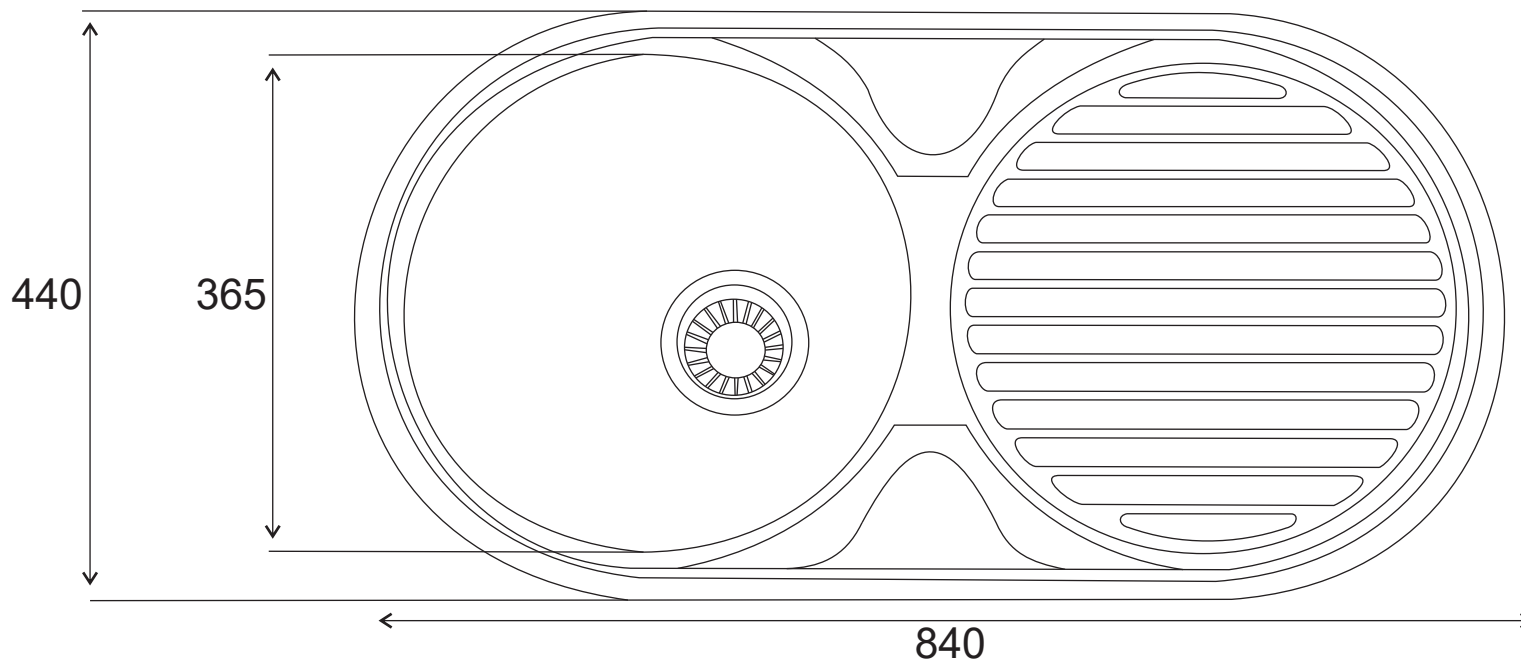

MODELO : LAVA LOUÇA

DESCRIÇÃO: SEMI-DUETO INOX (940x470/1P POLIDO)

CÓDIGO: 000816

**OS PRODUTOS APRESENTADOS SEGUEM ESPECIFICAÇÕES TÉCNICAS INTERNAS DA AFIL ,LDA
AS DIMENSÕES SÃO MERAMENTE INDICATIVAS. QUALQUER ALTERAÇÃO QUE VISE O MELHORAMENTO
DOS NOSSOS ARTIGOS PODE SER EFETUADA, SEM QUALQUER TIPO DE AVISO PRÉVIO.**

**THE PRESENTED PRODUCTS FOLLOW TECHNICAL SPECIFICATIONS FROM AFIL ,LDA
THE DIMENSIONS OF THE PIECES ARE MERELY A REFERENCE. ANY MODIFICATION TO IMPROVE OUR PRODUCTS,
CAN BE PREFORMED WITHOUT ANY ADVICE.**