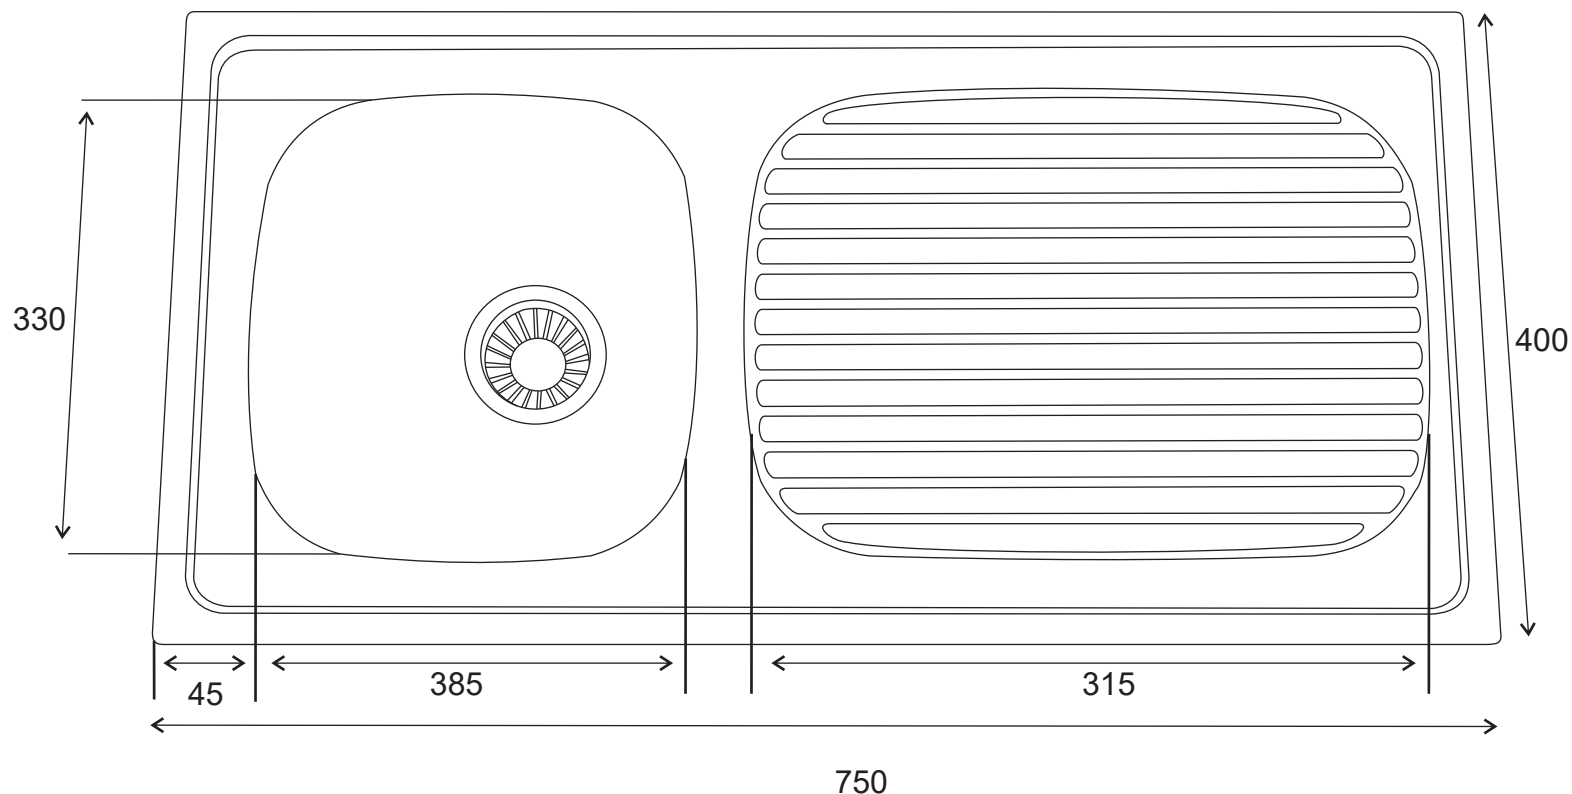

**MODELO : LAVA LOUÇA**

**DESCRIÇÃO: 1 PIO (750X400) INOX**

**CÓDIGO: 009640**

**OS PRODUTOS APRESENTADOS SEGUEM ESPECIFICAÇÕES TÉCNICAS INTERNAS DA AFIL ,LDA  
AS DIMENSÕES SÃO MERAMENTE INDICATIVAS. QUALQUER ALTERAÇÃO QUE VISE O MELHORAMENTO  
DOS NOSSOS ARTIGOS PODE SER EFETUADA, SEM QUALQUER TIPO DE AVISO PRÉVIO.**

**THE PRESENTED PRODUCTS FOLLOW TECHNICAL SPECIFICATIONS FROM AFIL ,LDA  
THE DIMENSIONS OF THE PIECES ARE MERELY A REFERENCE. ANY MODIFICATION TO IMPROVE OUR PRODUTS,  
CAN BE PREFORMED WITHOUT ANY ADVICE.**