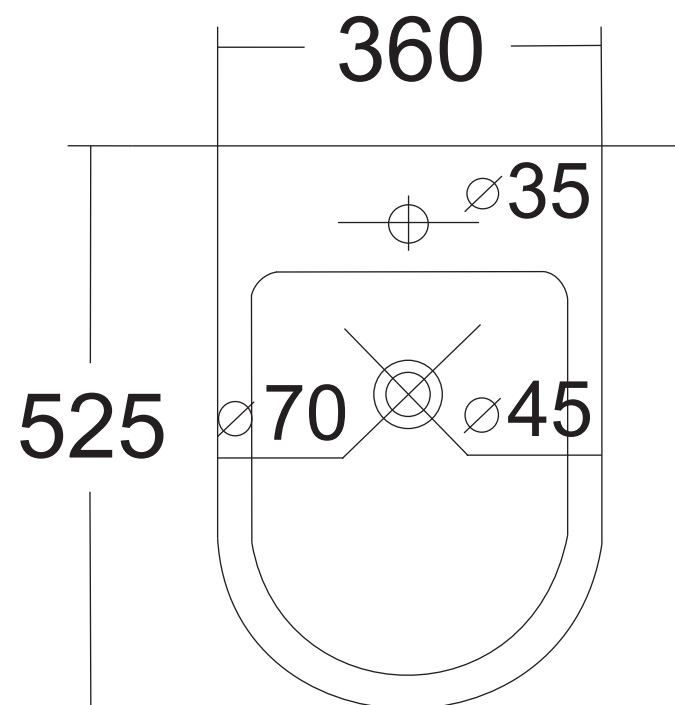

MODELO : BERGAMO

DESCRIÇÃO: BERGAMO BIDE SUSPENSO C/FIX BRANCO

CÓDIGO: 011002

**OS PRODUTOS APRESENTADOS SEGUEM ESPECIFICAÇÕES TÉCNICAS INTERNAS DA AFIL ,LDA
AS DIMENSÕES SÃO MERAMENTE INDICATIVAS. QUALQUER ALTERAÇÃO QUE VISE O MELHORAMENTO
DOS NOSSOS ARTIGOS PODE SER EFETUADA, SEM QUALQUER TIPO DE AVISO PRÉVIO.**

**THE PRESENTED PRODUCTS FOLLOW TECHNICAL SPECIFICATIONS FROM AFIL ,LDA
THE DIMENSIONS OF THE PIECES ARE MERELY A REFERENCE. ANY MODIFICATION TO IMPROVE OUR PRODUTS,
CAN BE PREFORMED WITHOUT ANY ADVICE.**