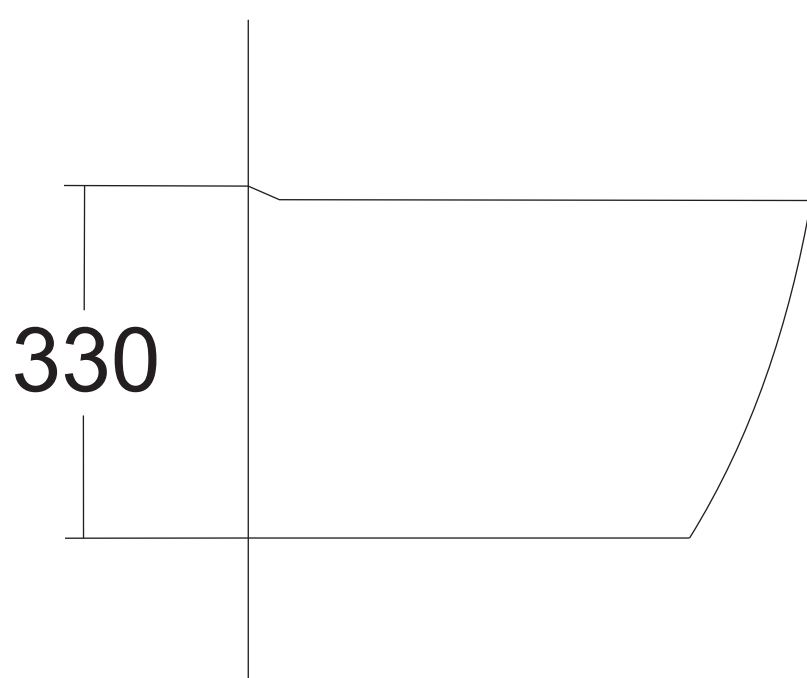

MODELO : BERGAMO

DESCRIÇÃO: BERGAMO BIDE SUSPENSO C/FIX BRANCO

CÓDIGO: 011002

**OS PRODUTOS APRESENTADOS SEGUEM ESPECIFICAÇÕES TÉCNICAS INTERNAS DA AFIL ,LDA
AS DIMENSÕES SÃO MERAMENTE INDICATIVAS. QUALQUER ALTERAÇÃO QUE VISE O MELHORAMENTO
DOS NOSSOS ARTIGOS PODE SER EFETUADA, SEM QUALQUER TIPO DE AVISO PRÉVIO.**