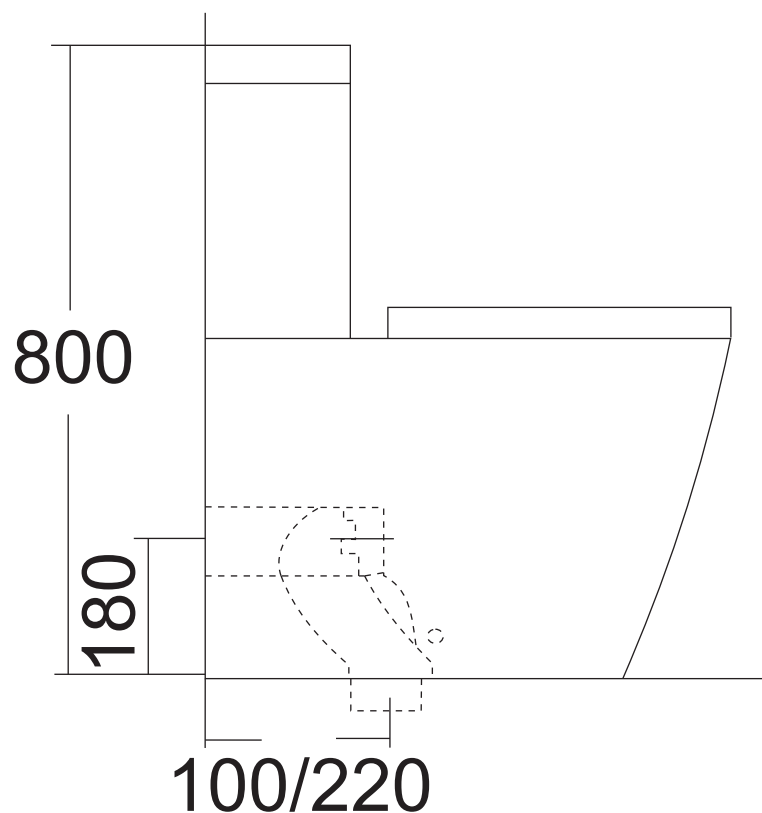

MODELO : BERGAMO

**DESCRIÇÃO: BERGAMO PACK SANITA BRANCA
(SANITA + TANQUE C/MEC + TAMPA)**

CÓDIGO: 009552

**OS PRODUTOS APRESENTADOS SEGUEM ESPECIFICAÇÕES TÉCNICAS INTERNAS DA AFIL ,LDA
AS DIMENSÕES SÃO MERAMENTE INDICATIVAS. QUALQUER ALTERAÇÃO QUE VISE O MELHORAMENTO
DOS NOSSOS ARTIGOS PODE SER EFETUADA, SEM QUALQUER TIPO DE AVISO PRÉVIO.**

**THE PRESENTED PRODUCTS FOLLOW TECHNICAL SPECIFICATIONS FROM AFIL ,LDA
THE DIMENSIONS OF THE PIECES ARE MERELY A REFERENCE. ANY MODIFICATION TO IMPROVE OUR PRODUTS,
CAN BE PREFORMED WITHOUT ANY ADVICE.**