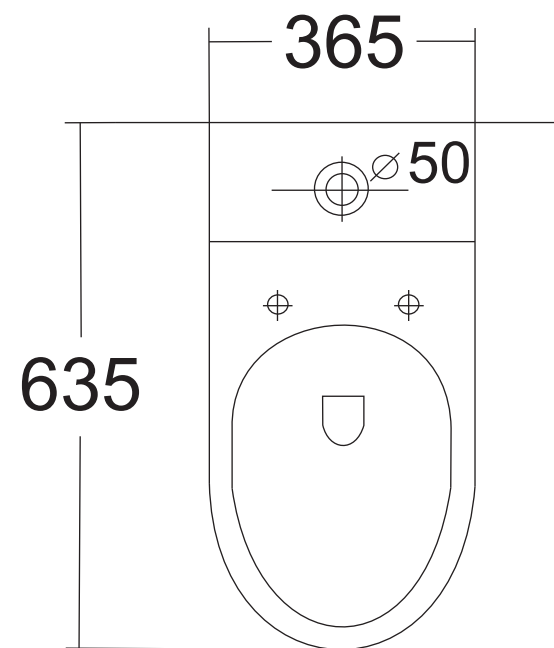

MODELO : BERGAMO

**DESCRIÇÃO: BERGAMO PACK SANITA BRANCA
(SANITA + TANQUE C/MEC + TAMPA)**

CÓDIGO: 009552

**OS PRODUTOS APRESENTADOS SEGUEM ESPECIFICAÇÕES TÉCNICAS INTERNAS DA AFIL ,LDA
AS DIMENSÕES SÃO MERAMENTE INDICATIVAS. QUALQUER ALTERAÇÃO QUE VISE O MELHORAMENTO
DOS NOSSOS ARTIGOS PODE SER EFETUADA, SEM QUALQUER TIPO DE AVISO PRÉVIO.**

**THE PRESENTED PRODUCTS FOLLOW TECHNICAL SPECIFICATIONS FROM AFIL ,LDA
THE DIMENSIONS OF THE PIECES ARE MERELY A REFERENCE. ANY MODIFICATION TO IMPROVE OUR PRODUTS,
CAN BE PREFORMED WITHOUT ANY ADVICE.**