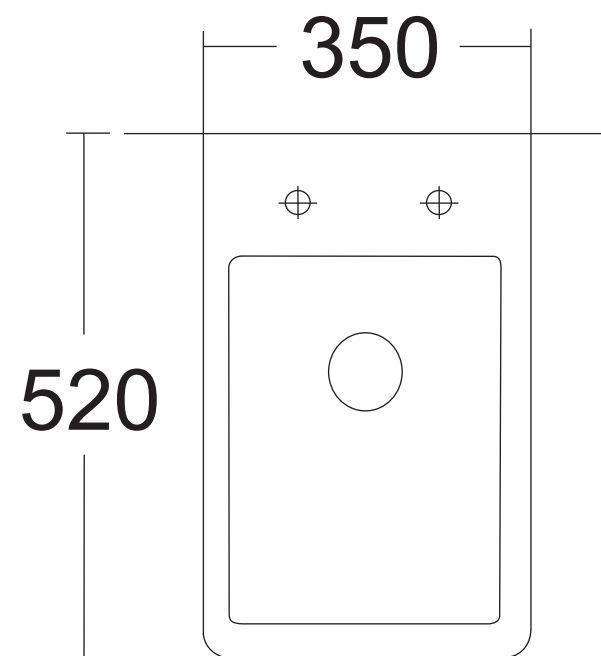

**MODELO : MODENA**

**DESCRIÇÃO: MODENA PACK SANITA SUSPensa  
(SANITA+TAMPA)**

**CÓDIGO: 011447**

**OS PRODUTOS APRESENTADOS SEGUEM ESPECIFICAÇÕES TÉCNICAS INTERNAS DA AFIL ,LDA  
AS DIMENSÕES SÃO MERAMENTE INDICATIVAS. QUALQUER ALTERAÇÃO QUE VISE O MELHORAMENTO  
DOS NOSSOS ARTIGOS PODE SER EFETUADA, SEM QUALQUER TIPO DE AVISO PRÉVIO.**

**THE PRESENTED PRODUCTS FOLLOW TECHNICAL SPECIFICATIONS FROM AFIL ,LDA  
THE DIMENSIONS OF THE PIECES ARE MERELY A REFERENCE. ANY MODIFICATION TO IMPROVE OUR PRODUTS,  
CAN BE PREFORMED WITHOUT ANY ADVICE.**