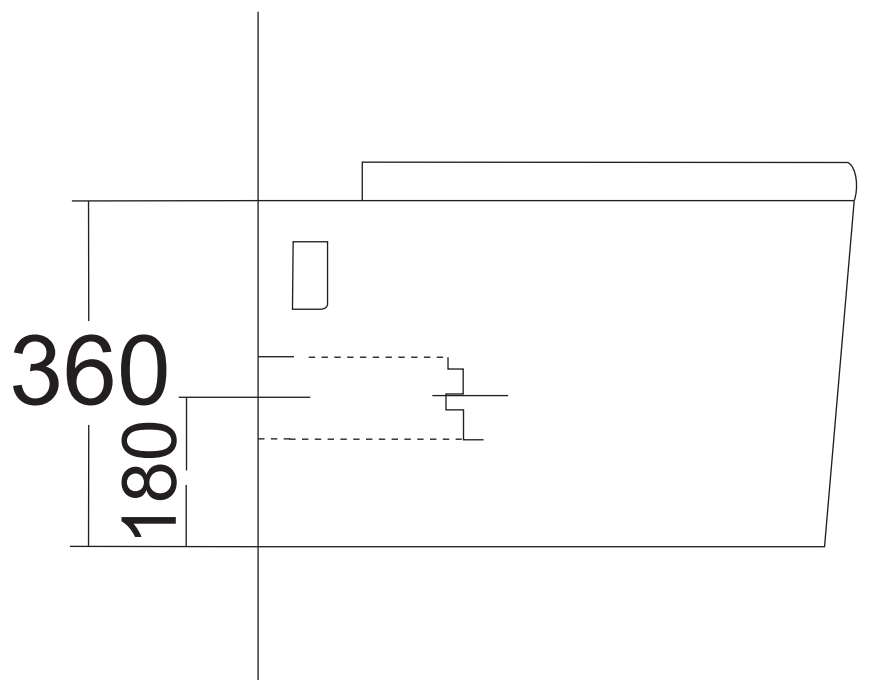

**MODELO : MODENA**

**DESCRIÇÃO: MODENA PACK SANITA SUSPensa  
(SANITA+TAMPA)**

**CÓDIGO: 011447**

**OS PRODUTOS APRESENTADOS SEGUEM ESPECIFICAÇÕES TÉCNICAS INTERNAS DA AFIL ,LDA  
AS DIMENSÕES SÃO MERAMENTE INDICATIVAS. QUALQUER ALTERAÇÃO QUE VISE O MELHORAMENTO  
DOS NOSSOS ARTIGOS PODE SER EFETUADA, SEM QUALQUER TIPO DE AVISO PRÉVIO.**

**THE PRESENTED PRODUCTS FOLLOW TECHNICAL SPECIFICATIONS FROM AFIL ,LDA  
THE DIMENSIONS OF THE PIECES ARE MERELY A REFERENCE. ANY MODIFICATION TO IMPROVE OUR PRODUTS,  
CAN BE PREFORMED WITHOUT ANY ADVICE.**