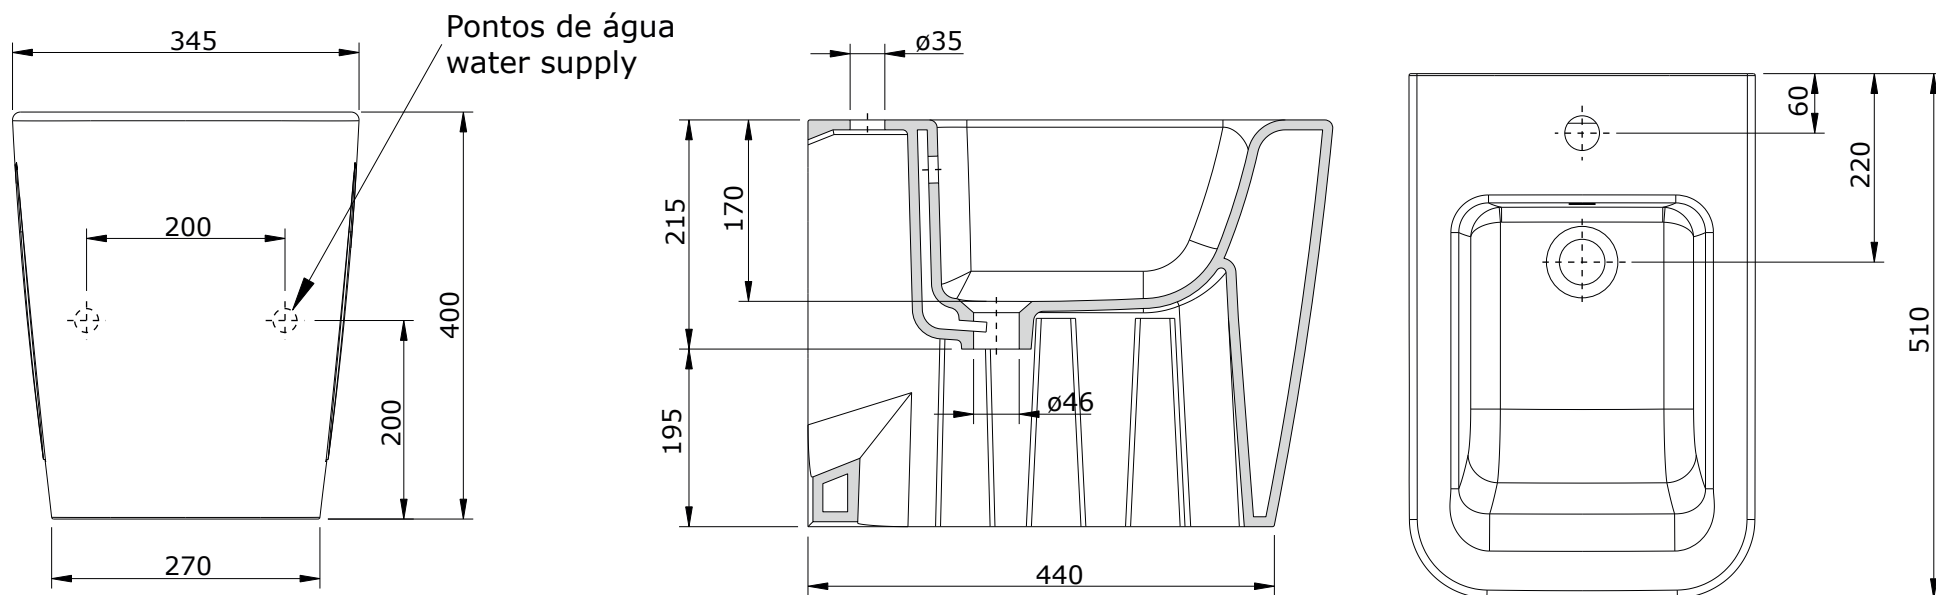

MODELO : MODENA

DESCRIÇÃO: MODENA BIDÉ BRANCO

CÓDIGO: 010797

**OS PRODUTOS APRESENTADOS SEGUEM ESPECIFICAÇÕES TÉCNICAS INTERNAS DA AFIL ,LDA
AS DIMENSÕES SÃO MERAMENTE INDICATIVAS. QUALQUER ALTERAÇÃO QUE VISE O MELHORAMENTO
DOS NOSSOS ARTIGOS PODE SER EFETUADA, SEM QUALQUER TIPO DE AVISO PRÉVIO.**

**THE PRESENTED PRODUCTS FOLLOW TECHNICAL SPECIFICATIONS FROM AFIL ,LDA
THE DIMENSIONS OF THE PIECES ARE MERELY A REFERENCE. ANY MODIFICATION TO IMPROVE OUR PRODUTS,
CAN BE PREFORMED WITHOUT ANY ADVICE.**