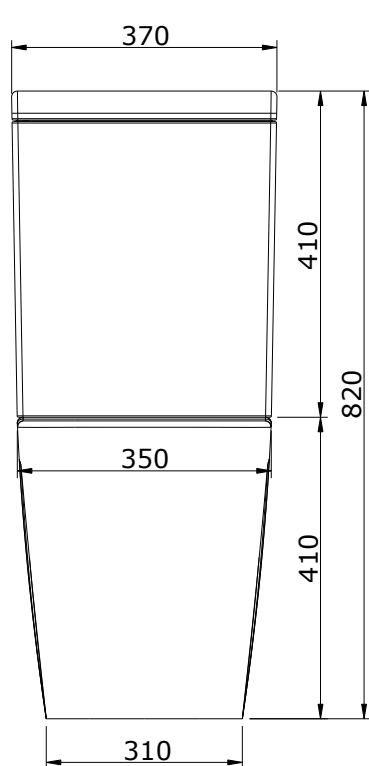

MODELO : MODENA

**DESCRIÇÃO: MODENA PACK SANITA BR
(SANITA + TANQUE C/MEC + TAMPA)**

CÓDIGO: 010792

**OS PRODUTOS APRESENTADOS SEGUEM ESPECIFICAÇÕES TÉCNICAS INTERNAS DA AFIL ,LDA
AS DIMENSÕES SÃO MERAMENTE INDICATIVAS. QUALQUER ALTERAÇÃO QUE VISE O MELHORAMENTO
DOS NOSSOS ARTIGOS PODE SER EFETUADA, SEM QUALQUER TIPO DE AVISO PRÉVIO.**

**THE PRESENTED PRODUCTS FOLLOW TECHNICAL SPECIFICATIONS FROM AFIL ,LDA
THE DIMENSIONS OF THE PIECES ARE MERELY A REFERENCE. ANY MODIFICATION TO IMPROVE OUR PRODUCTS,
CAN BE PREFORMED WITHOUT ANY ADVICE.**