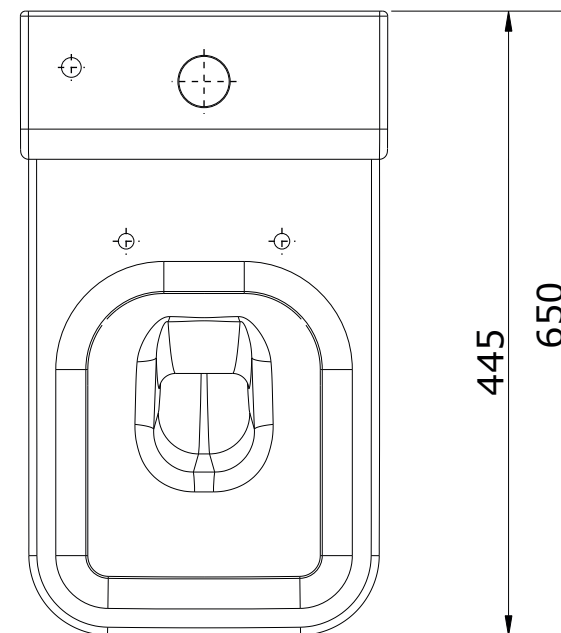

MODELO : MODENA

**DESCRIÇÃO: MODENA PACK SANITA BR
(SANITA + TANQUE C/MEC + TAMPA)**

CÓDIGO: 010792

**OS PRODUTOS APRESENTADOS SEGUEM ESPECIFICAÇÕES TÉCNICAS INTERNAS DA AFIL ,LDA
AS DIMENSÕES SÃO MERAMENTE INDICATIVAS. QUALQUER ALTERAÇÃO QUE VISE O MELHORAMENTO
DOS NOSSOS ARTIGOS PODE SER EFETUADA, SEM QUALQUER TIPO DE AVISO PRÉVIO.**

**THE PRESENTED PRODUCTS FOLLOW TECHNICAL SPECIFICATIONS FROM AFIL ,LDA
THE DIMENSIONS OF THE PIECES ARE MERELY A REFERENCE. ANY MODIFICATION TO IMPROVE OUR PRODUCTS,
CAN BE PREFORMED WITHOUT ANY ADVICE.**