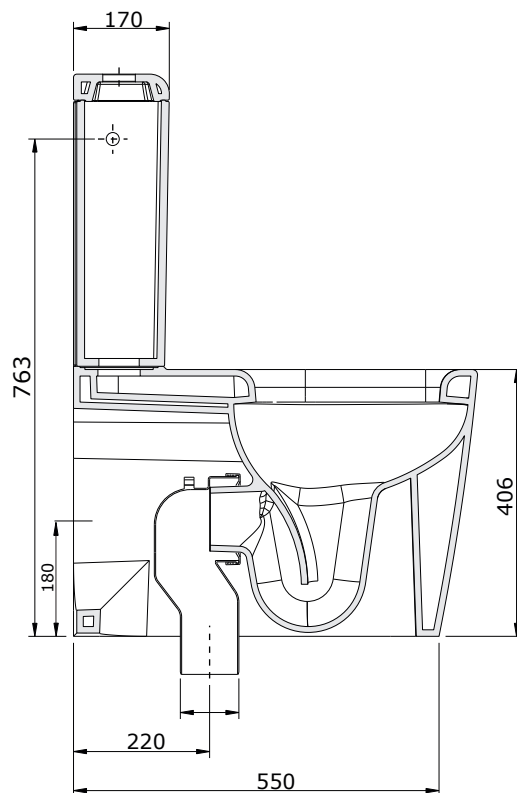

MODELO : MODENA

**DESCRIÇÃO: MODENA PACK SANITA BR
(SANITA + TANQUE C/MEC + TAMPA)**

CÓDIGO: 010792

**OS PRODUTOS APRESENTADOS SEGUEM ESPECIFICAÇÕES TÉCNICAS INTERNAS DA AFIL ,LDA
AS DIMENSÕES SÃO MERAMENTE INDICATIVAS. QUALQUER ALTERAÇÃO QUE VISE O MELHORAMENTO
DOS NOSSOS ARTIGOS PODE SER EFETUADA, SEM QUALQUER TIPO DE AVISO PRÉVIO.**

**THE PRESENTED PRODUCTS FOLLOW TECHNICAL SPECIFICATIONS FROM AFIL ,LDA
THE DIMENSIONS OF THE PIECES ARE MERELY A REFERENCE. ANY MODIFICATION TO IMPROVE OUR PRODUCTS,
CAN BE PREFORMED WITHOUT ANY ADVICE.**