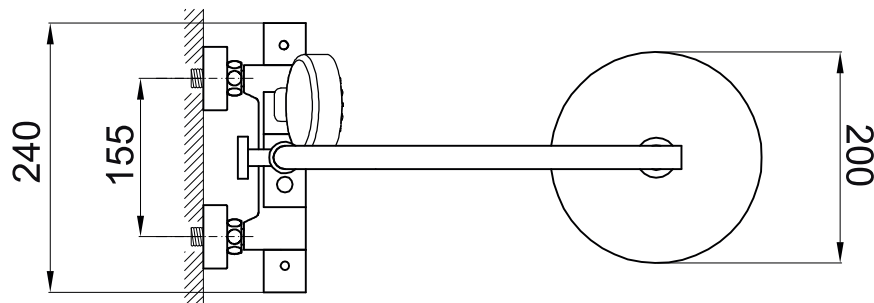

MODELO : LUXO

DESCRIÇÃO: RAMPA CHUV.LUXO

(MON.DUCHE + CHUV.MÃO + CHUV.TECTO)

CÓDIGO: 005694

**OS PRODUTOS APRESENTADOS SEGUEM ESPECIFICAÇÕES TÉCNICAS INTERNAS DA AFIL ,LDA
AS DIMENSÕES SÃO MERAMENTE INDICATIVAS. QUALQUER ALTERAÇÃO QUE VISE O MELHORAMENTO
DOS NOSSOS ARTIGOS PODE SER EFETUADA, SEM QUALQUER TIPO DE AVISO PRÉVIO.**

**THE PRESENTED PRODUCTS FOLLOW TECHNICAL SPECIFICATIONS FROM AFIL ,LDA
THE DIMENSIONS OF THE PIECES ARE MERELY A REFERENCE. ANY MODIFICATION TO IMPROVE OUR PRODUTS,
CAN BE PREFORMED WITHOUT ANY ADVICE.**