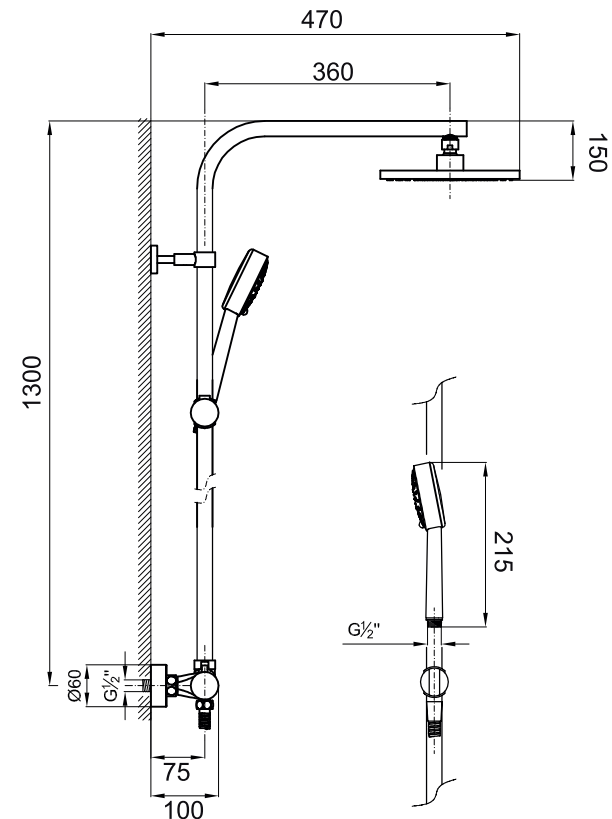

MODELO : LUXO

DESCRIÇÃO: RAMPA CHUV.LUXO

(MON.DUCHE + CHUV.MÃO + CHUV.TECTO)

CÓDIGO: 005694

**OS PRODUTOS APRESENTADOS SEGUEM ESPECIFICAÇÕES TÉCNICAS INTERNAS DA AFIL ,LDA
AS DIMENSÕES SÃO MERAMENTE INDICATIVAS. QUALQUER ALTERAÇÃO QUE VISE O MELHORAMENTO
DOS NOSSOS ARTIGOS PODE SER EFETUADA, SEM QUALQUER TIPO DE AVISO PRÉVIO.**

**THE PRESENTED PRODUCTS FOLLOW TECHNICAL SPECIFICATIONS FROM AFIL ,LDA
THE DIMENSIONS OF THE PIECES ARE MERELY A REFERENCE. ANY MODIFICATION TO IMPROVE OUR PRODUTS,
CAN BE PREFORMED WITHOUT ANY ADVICE.**