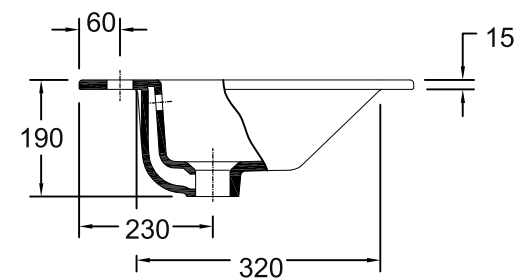

MODELO : PLANIO

DESCRIÇÃO: LAVATORIO PLANIO 100 CERAM BR 1010X465X190

CÓDIGO: 009558

**OS PRODUTOS APRESENTADOS SEGUEM ESPECIFICAÇÕES TÉCNICAS INTERNAS DA AFIL ,LDA
AS DIMENSÕES SÃO MERAMENTE INDICATIVAS. QUALQUER ALTERAÇÃO QUE VISE O MELHORAMENTO
DOS NOSSOS ARTIGOS PODE SER EFETUADA, SEM QUALQUER TIPO DE AVISO PRÉVIO.**

**THE PRESENTED PRODUCTS FOLLOW TECHNICAL SPECIFICATIONS FROM AFIL ,LDA
THE DIMENSIONS OF THE PIECES ARE MERELY A REFERENCE. ANY MODIFICATION TO IMPROVE OUR PRODUTS,
CAN BE PREFORMED WITHOUT ANY ADVICE.**