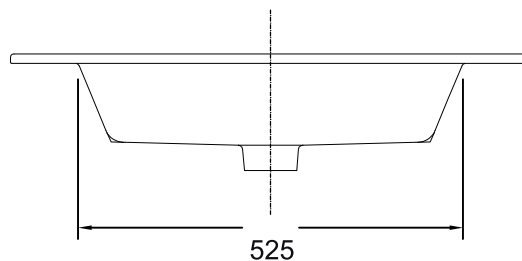

MODELO : PLANIO

DESCRIÇÃO: LAVATORIO PLANIO 100 CERAM BR 1010X465X190

CÓDIGO: 009558

**OS PRODUTOS APRESENTADOS SEGUEM ESPECIFICAÇÕES TÉCNICAS INTERNAS DA AFIL ,LDA
AS DIMENSÕES SÃO MERAMENTE INDICATIVAS. QUALQUER ALTERAÇÃO QUE VISE O MELHORAMENTO
DOS NOSSOS ARTIGOS PODE SER EFETUADA, SEM QUALQUER TIPO DE AVISO PRÉVIO.**

**THE PRESENTED PRODUCTS FOLLOW TECHNICAL SPECIFICATIONS FROM AFIL ,LDA
THE DIMENSIONS OF THE PIECES ARE MERELY A REFERENCE. ANY MODIFICATION TO IMPROVE OUR PRODUTS,
CAN BE PREFORMED WITHOUT ANY ADVICE.**