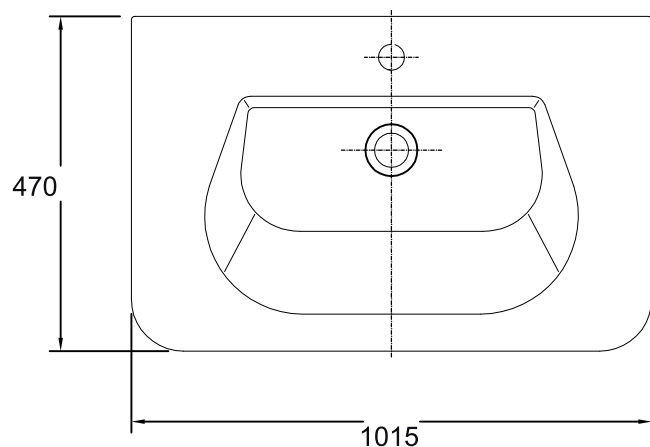

MODELO : PLANIO

DESCRIÇÃO: LAVATORIO PLANIO 100 CERAM BR 1010X465X190

CÓDIGO: 009558

**OS PRODUTOS APRESENTADOS SEGUEM ESPECIFICAÇÕES TÉCNICAS INTERNAS DA AFIL ,LDA
AS DIMENSÕES SÃO MERAMENTE INDICATIVAS. QUALQUER ALTERAÇÃO QUE VISE O MELHORAMENTO
DOS NOSSOS ARTIGOS PODE SER EFETUADA, SEM QUALQUER TIPO DE AVISO PRÉVIO.**

**THE PRESENTED PRODUCTS FOLLOW TECHNICAL SPECIFICATIONS FROM AFIL ,LDA
THE DIMENSIONS OF THE PIECES ARE MERELY A REFERENCE. ANY MODIFICATION TO IMPROVE OUR PRODUTS,
CAN BE PREFORMED WITHOUT ANY ADVICE.**