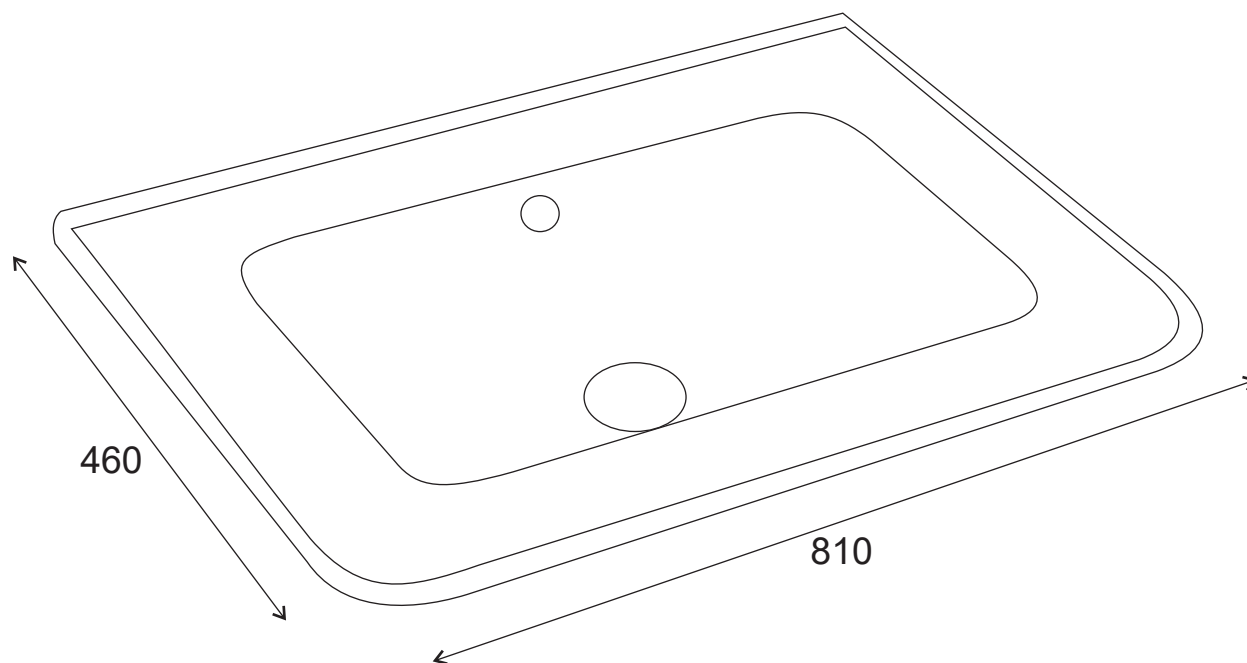

MODELO : PLAN CURVO

DESCRIÇÃO: LAVATORIO PLAN CURVO 80 CERAM BR (800X460X180)

CÓDIGO: 008495

**OS PRODUTOS APRESENTADOS SEGUEM ESPECIFICAÇÕES TÉCNICAS INTERNAS DA AFIL ,LDA
AS DIMENSÕES SÃO MERAMENTE INDICATIVAS. QUALQUER ALTERAÇÃO QUE VISE O MELHORAMENTO
DOS NOSSOS ARTIGOS PODE SER EFETUADA, SEM QUALQUER TIPO DE AVISO PRÉVIO.**

**THE PRESENTED PRODUCTS FOLLOW TECHNICAL SPECIFICATIONS FROM AFIL ,LDA
THE DIMENSIONS OF THE PIECES ARE MERELY A REFERENCE. ANY MODIFICATION TO IMPROVE OUR PRODUCTS,
CAN BE PREFORMED WITHOUT ANY ADVICE.**