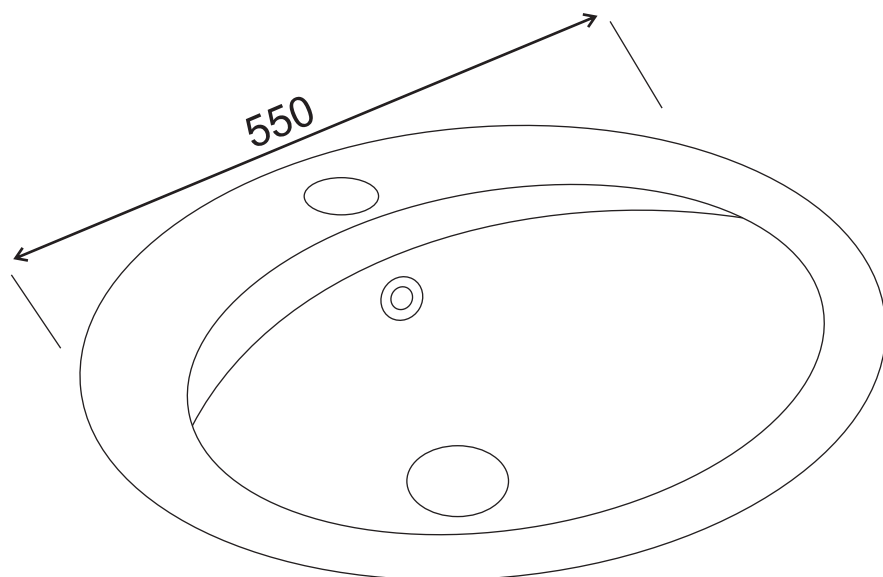

MODELO : LIFA

DESCRIÇÃO: LAVATORIO MOD.LIFA BRANCO

CÓDIGO: 001359

**OS PRODUTOS APRESENTADOS SEGUEM ESPECIFICAÇÕES TÉCNICAS INTERNAS DA AFIL ,LDA
AS DIMENSÕES SÃO MERAMENTE INDICATIVAS. QUALQUER ALTERAÇÃO QUE VISE O MELHORAMENTO
DOS NOSSOS ARTIGOS PODE SER EFETUADA, SEM QUALQUER TIPO DE AVISO PRÉVIO.**

**THE PRESENTED PRODUCTS FOLLOW TECHNICAL SPECIFICATIONS FROM AFIL ,LDA
THE DIMENSIONS OF THE PIECES ARE MERELY A REFERENCE. ANY MODIFICATION TO IMPROVE OUR PRODUCTS,
CAN BE PREFORMED WITHOUT ANY ADVICE.**