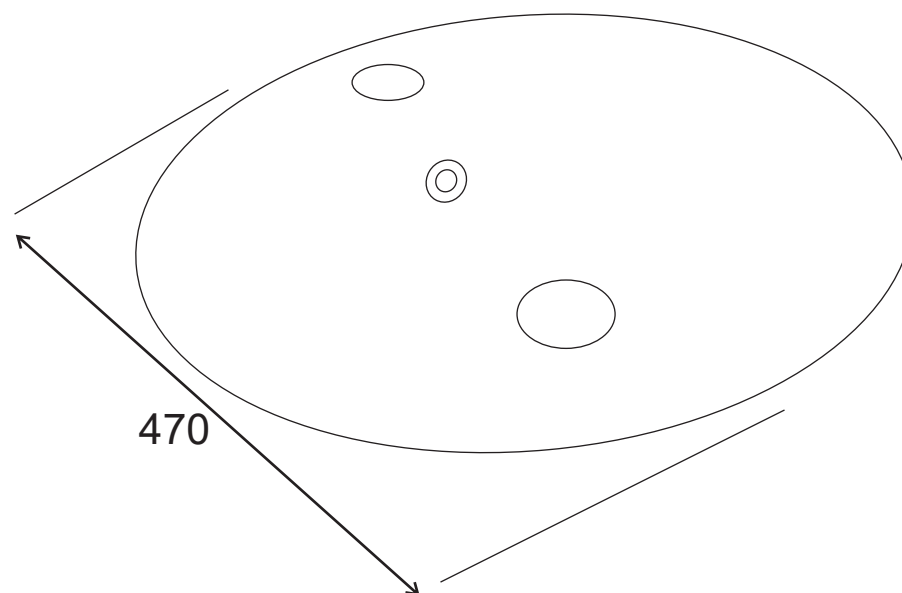

MODELO : LIFA

DESCRIÇÃO: LAVATORIO MOD.LIFA BRANCO

CÓDIGO: 001359

**OS PRODUTOS APRESENTADOS SEGUEM ESPECIFICAÇÕES TÉCNICAS INTERNAS DA AFIL ,LDA
AS DIMENSÕES SÃO MERAMENTE INDICATIVAS. QUALQUER ALTERAÇÃO QUE VISE O MELHORAMENTO
DOS NOSSOS ARTIGOS PODE SER EFETUADA, SEM QUALQUER TIPO DE AVISO PRÉVIO.**

**THE PRESENTED PRODUCTS FOLLOW TECHNICAL SPECIFICATIONS FROM AFIL ,LDA
THE DIMENSIONS OF THE PIECES ARE MERELY A REFERENCE. ANY MODIFICATION TO IMPROVE OUR PRODUCTS,
CAN BE PREFORMED WITHOUT ANY ADVICE.**