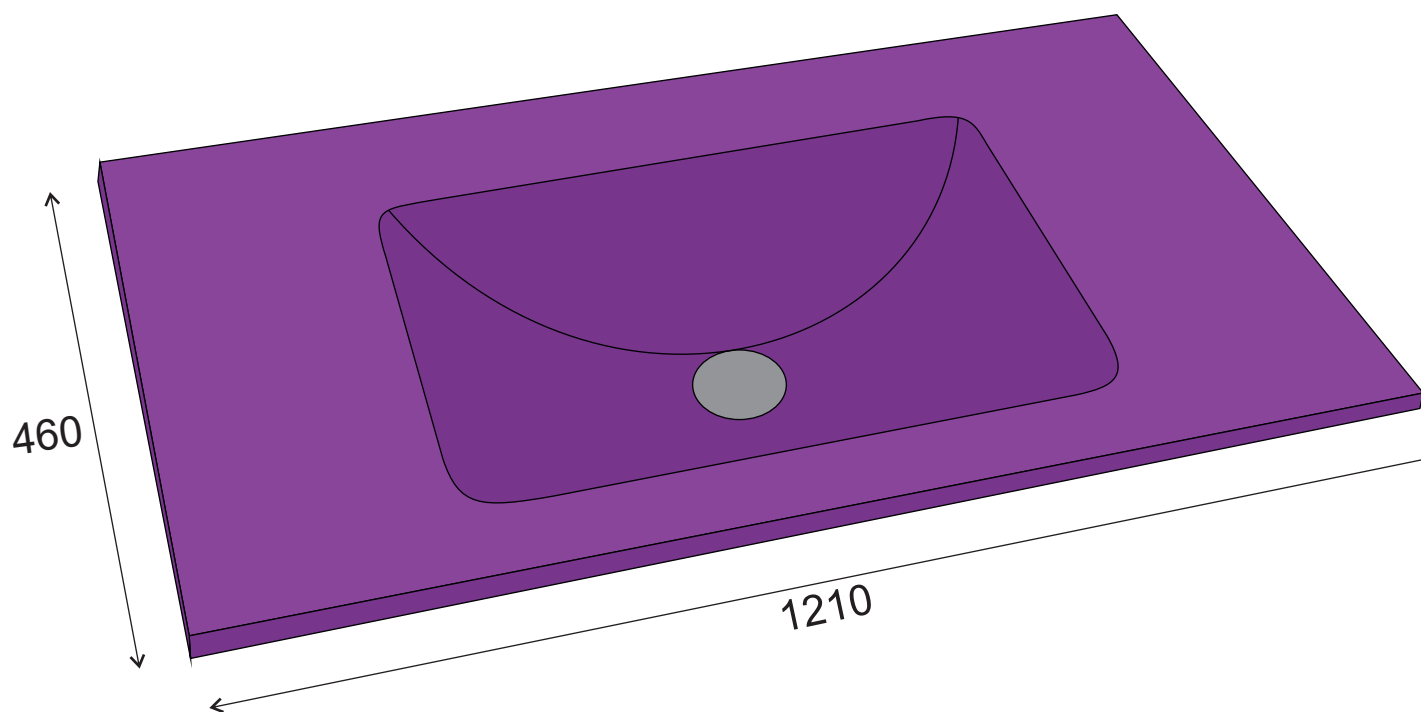

MODELO : GLASS

DESCRIÇÃO: LAVATÓRIO GLASS ROXO 1210x460

CÓDIGO: 011015

**OS PRODUTOS APRESENTADOS SEGUEM ESPECIFICAÇÕES TÉCNICAS INTERNAS DA AFIL ,LDA
AS DIMENSÕES SÃO MERAMENTE INDICATIVAS. QUALQUER ALTERAÇÃO QUE VISE O MELHORAMENTO
DOS NOSSOS ARTIGOS PODE SER EFETUADA, SEM QUALQUER TIPO DE AVISO PRÉVIO.**