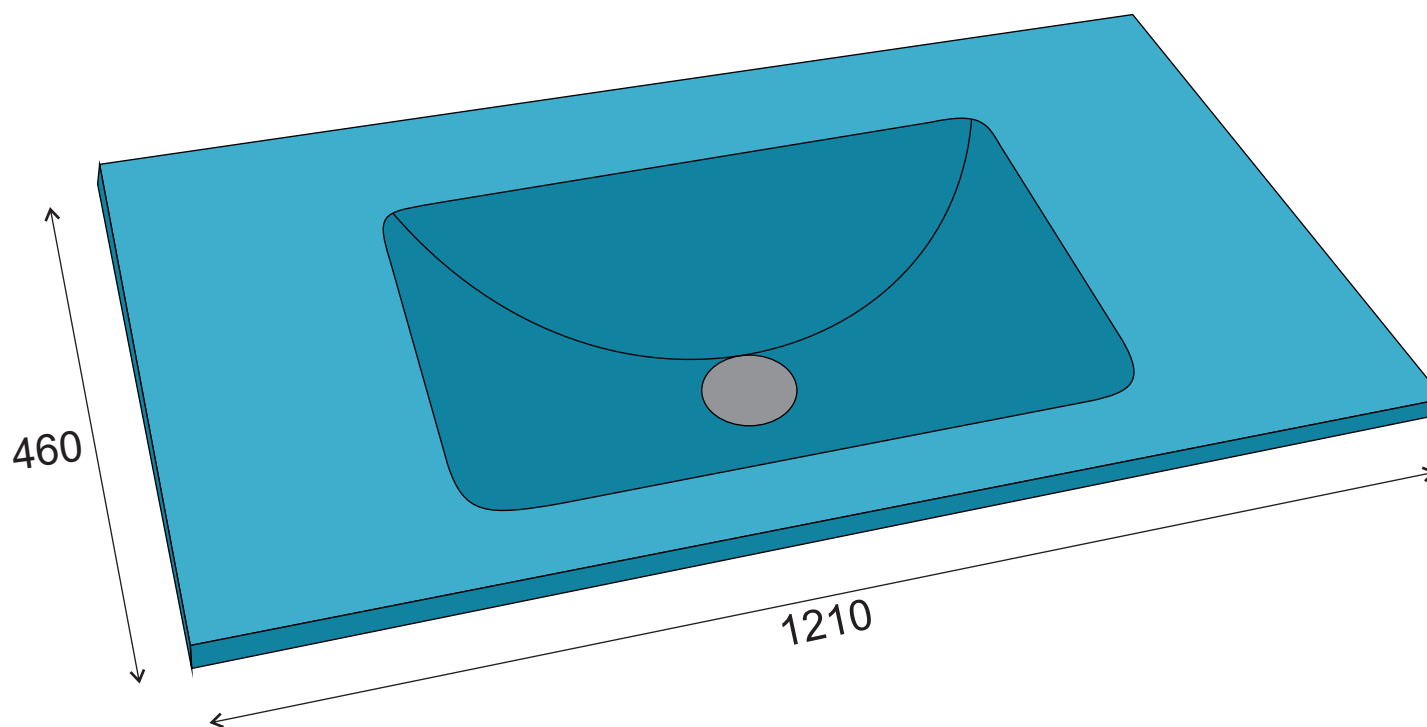

MODELO : GLASS

DESCRIÇÃO: LAVATÓRIO GLASS AZUL 1210x460

CÓDIGO: 011009

**OS PRODUTOS APRESENTADOS SEGUEM ESPECIFICAÇÕES TÉCNICAS INTERNAS DA AFIL ,LDA
AS DIMENSÕES SÃO MERAMENTE INDICATIVAS. QUALQUER ALTERAÇÃO QUE VISE O MELHORAMENTO
DOS NOSSOS ARTIGOS PODE SER EFETUADA, SEM QUALQUER TIPO DE AVISO PRÉVIO.**

**THE PRESENTED PRODUCTS FOLLOW TECHNICAL SPECIFICATIONS FROM AFIL ,LDA
THE DIMENSIONS OF THE PIECES ARE MERELY A REFERENCE. ANY MODIFICATION TO IMPROVE OUR PRODUCTS,
CAN BE PREFORMED WITHOUT ANY ADVICE.**