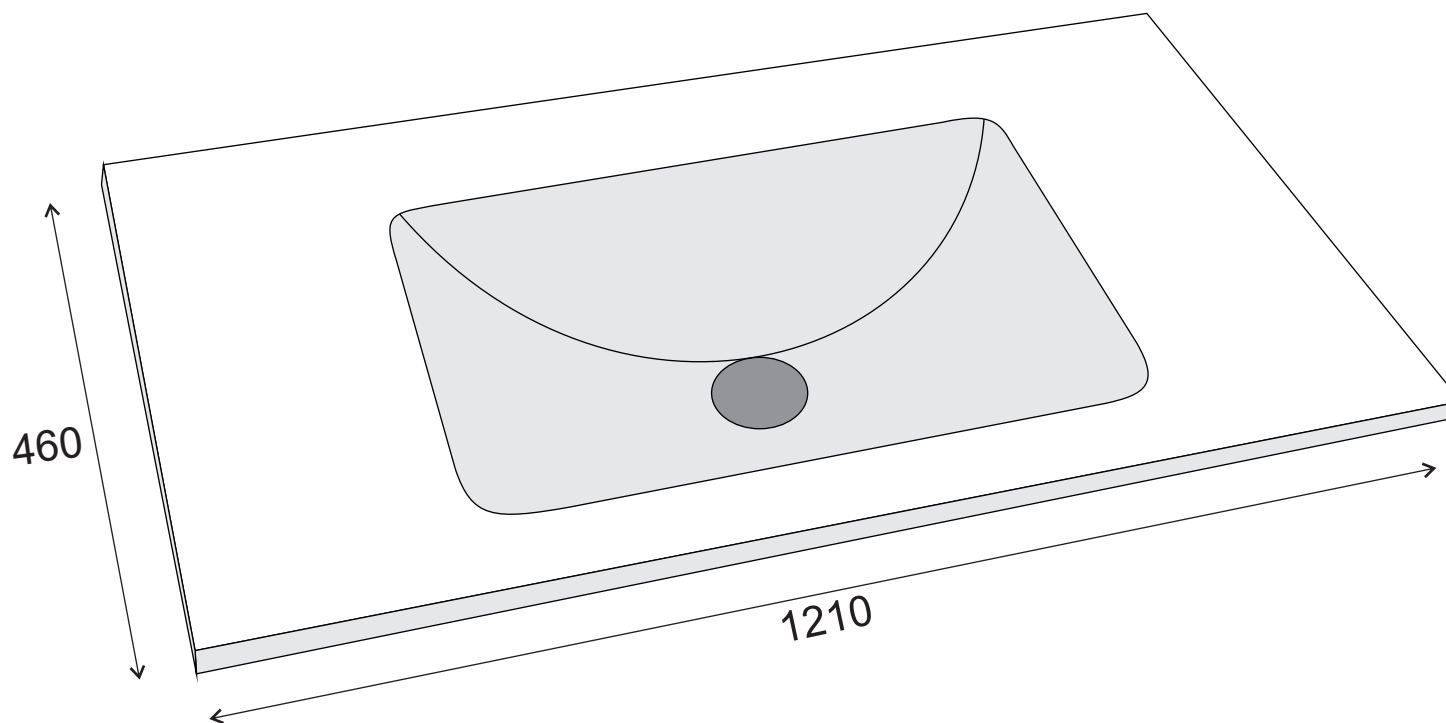

MODELO : GLASS

DESCRIÇÃO: LAVATÓRIO GLASS BRANCO 1210X460

CÓDIGO: 007325

**OS PRODUTOS APRESENTADOS SEGUEM ESPECIFICAÇÕES TÉCNICAS INTERNAS DA AFIL ,LDA
AS DIMENSÕES SÃO MERAMENTE INDICATIVAS. QUALQUER ALTERAÇÃO QUE VISE O MELHORAMENTO
DOS NOSSOS ARTIGOS PODE SER EFETUADA, SEM QUALQUER TIPO DE AVISO PRÉVIO.**

**THE PRESENTED PRODUCTS FOLLOW TECHNICAL SPECIFICATIONS FROM AFIL ,LDA
THE DIMENSIONS OF THE PIECES ARE MERELY A REFERENCE. ANY MODIFICATION TO IMPROVE OUR PRODUCTS,
CAN BE PREFORMED WITHOUT ANY ADVICE.**