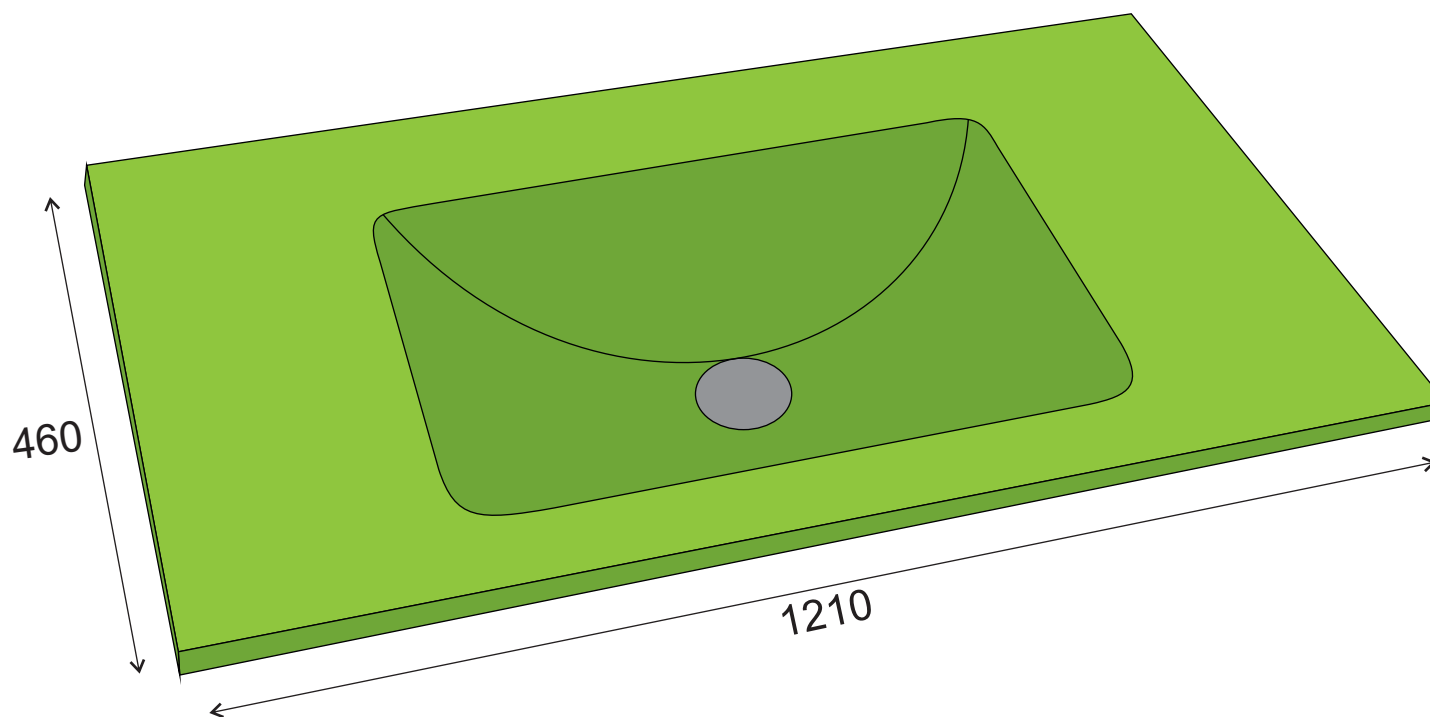

MODELO : GLASS

DESCRIÇÃO: LAVATÓRIO GLASS PISTACHO 1210x460

CÓDIGO: 009121

**OS PRODUTOS APRESENTADOS SEGUEM ESPECIFICAÇÕES TÉCNICAS INTERNAS DA AFIL ,LDA
AS DIMENSÕES SÃO MERAMENTE INDICATIVAS. QUALQUER ALTERAÇÃO QUE VISE O MELHORAMENTO
DOS NOSSOS ARTIGOS PODE SER EFETUADA, SEM QUALQUER TIPO DE AVISO PRÉVIO.**

**THE PRESENTED PRODUCTS FOLLOW TECHNICAL SPECIFICATIONS FROM AFIL ,LDA
THE DIMENSIONS OF THE PIECES ARE MERELY A REFERENCE. ANY MODIFICATION TO IMPROVE OUR PRODUCTS,
CAN BE PREFORMED WITHOUT ANY ADVICE.**