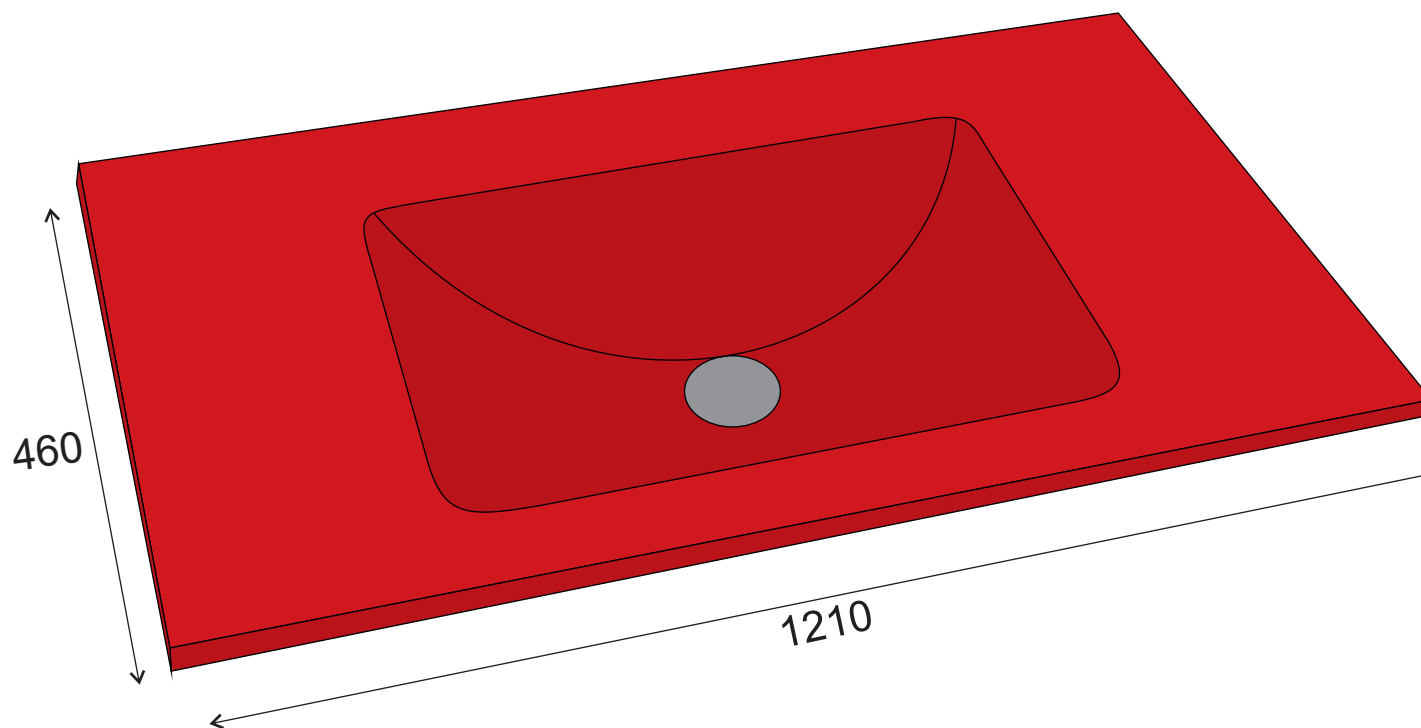

MODELO : GLASS

DESCRIÇÃO: LAVATÓRIO GLASS VERMELHO 1210x460

CÓDIGO: 008126

**OS PRODUTOS APRESENTADOS SEGUEM ESPECIFICAÇÕES TÉCNICAS INTERNAS DA AFIL ,LDA
AS DIMENSÕES SÃO MERAMENTE INDICATIVAS. QUALQUER ALTERAÇÃO QUE VISE O MELHORAMENTO
DOS NOSSOS ARTIGOS PODE SER EFETUADA, SEM QUALQUER TIPO DE AVISO PRÉVIO.**

**THE PRESENTED PRODUCTS FOLLOW TECHNICAL SPECIFICATIONS FROM AFIL ,LDA
THE DIMENSIONS OF THE PIECES ARE MERELY A REFERENCE. ANY MODIFICATION TO IMPROVE OUR PRODUCTS,
CAN BE PREFORMED WITHOUT ANY ADVICE.**