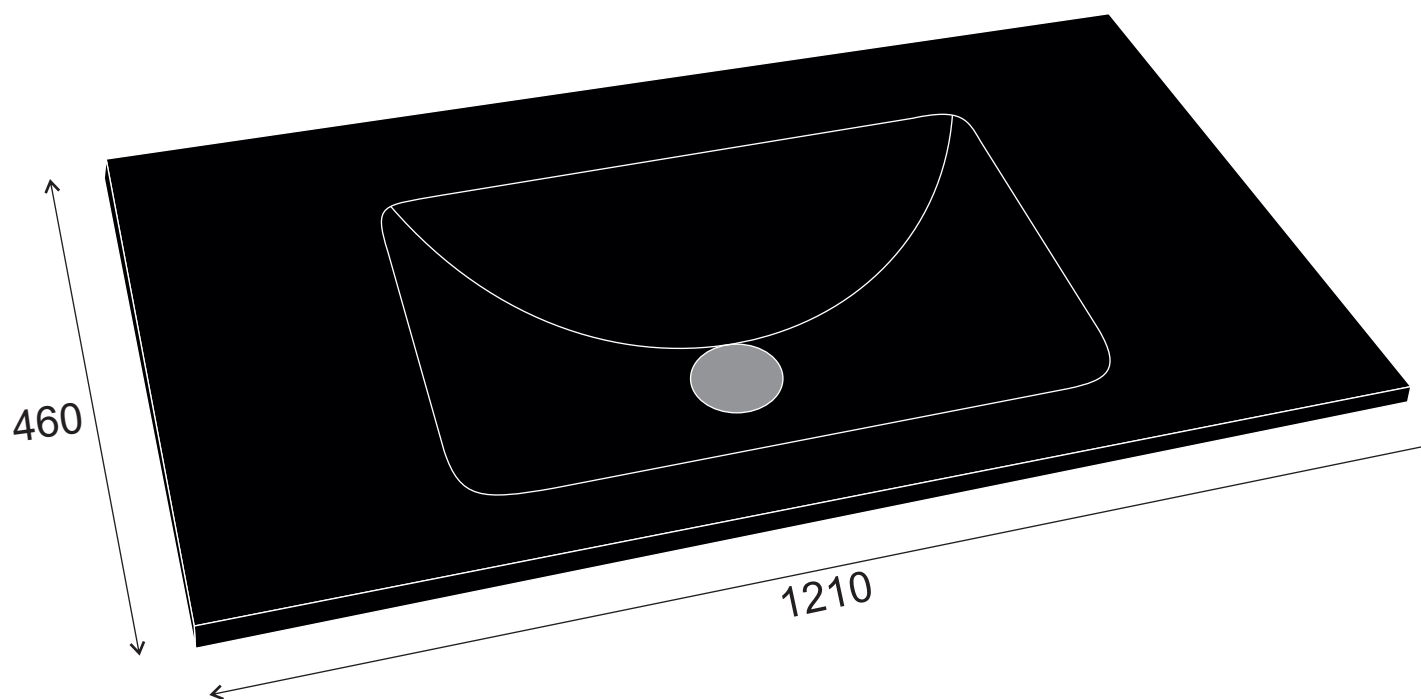

**MODELO : GLASS**

**DESCRIÇÃO: LAVATÓRIO GLASS PRETO 1210x460**

**CÓDIGO: 007693**

**OS PRODUTOS APRESENTADOS SEGUEM ESPECIFICAÇÕES TÉCNICAS INTERNAS DA AFIL ,LDA  
AS DIMENSÕES SÃO MERAMENTE INDICATIVAS. QUALQUER ALTERAÇÃO QUE VISE O MELHORAMENTO  
DOS NOSSOS ARTIGOS PODE SER EFETUADA, SEM QUALQUER TIPO DE AVISO PRÉVIO.**

**THE PRESENTED PRODUCTS FOLLOW TECHNICAL SPECIFICATIONS FROM AFIL ,LDA  
THE DIMENSIONS OF THE PIECES ARE MERELY A REFERENCE. ANY MODIFICATION TO IMPROVE OUR PRODUCTS,  
CAN BE PREFORMED WITHOUT ANY ADVICE.**