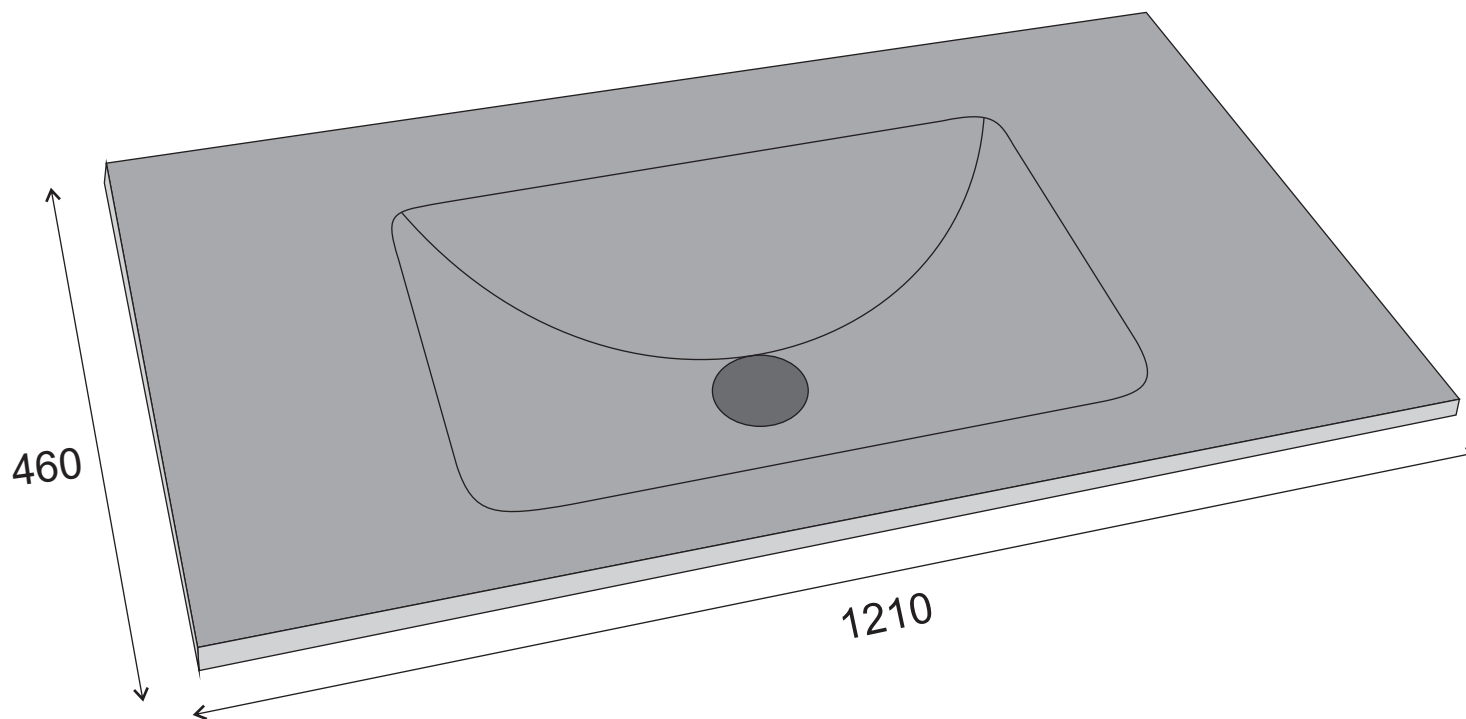

MODELO : GLASS

DESCRIÇÃO: LAVATÓRIO GLASS CINZA 1210x460

CÓDIGO: 009844

**OS PRODUTOS APRESENTADOS SEGUEM ESPECIFICAÇÕES TÉCNICAS INTERNAS DA AFIL ,LDA
AS DIMENSÕES SÃO MERAMENTE INDICATIVAS. QUALQUER ALTERAÇÃO QUE VISE O MELHORAMENTO
DOS NOSSOS ARTIGOS PODE SER EFETUADA, SEM QUALQUER TIPO DE AVISO PRÉVIO.**

**THE PRESENTED PRODUCTS FOLLOW TECHNICAL SPECIFICATIONS FROM AFIL ,LDA
THE DIMENSIONS OF THE PIECES ARE MERELY A REFERENCE. ANY MODIFICATION TO IMPROVE OUR PRODUCTS,
CAN BE PREFORMED WITHOUT ANY ADVICE.**