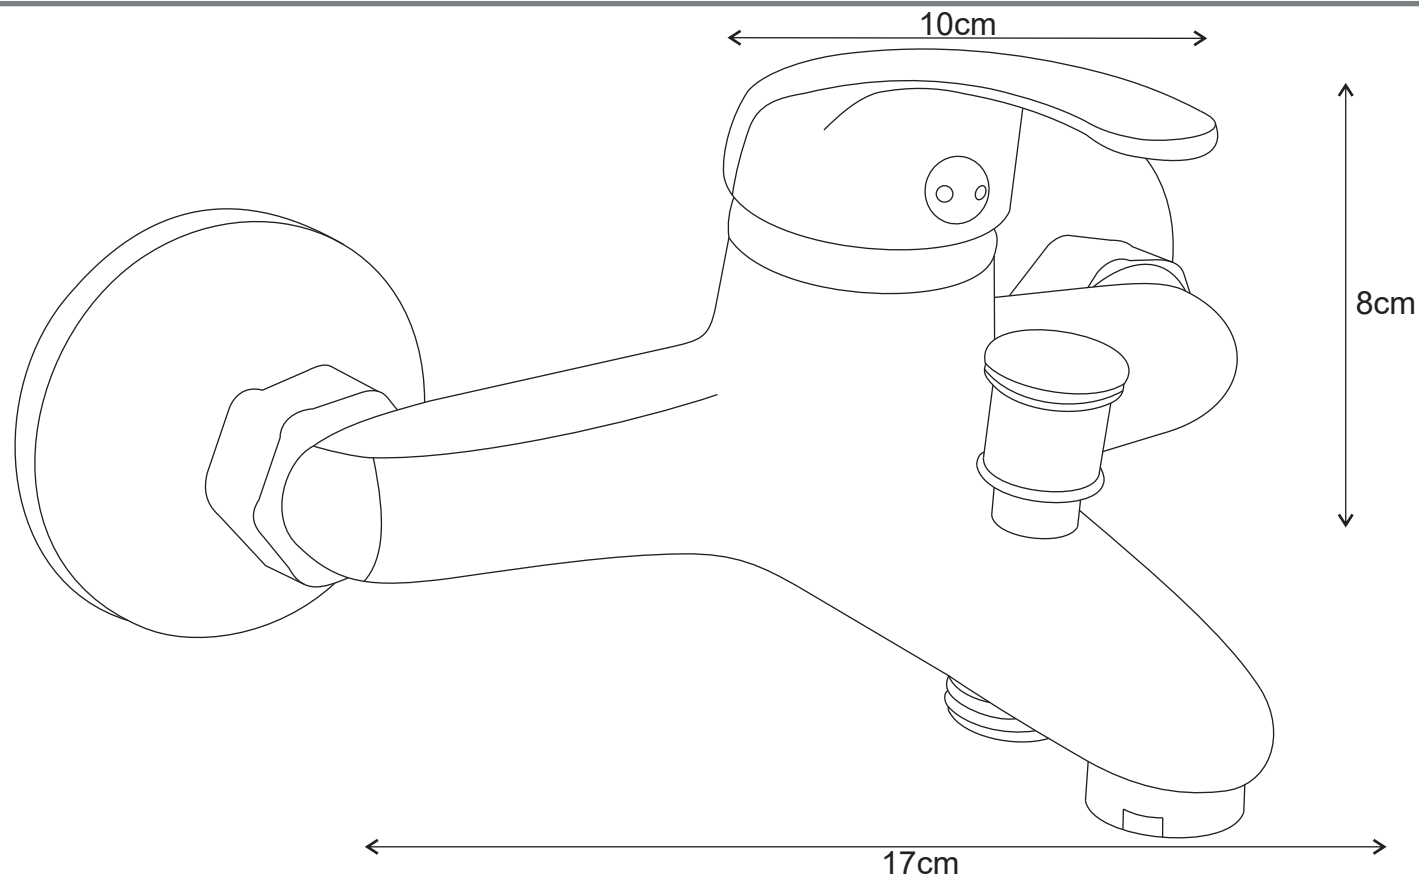

MODELO : SUZY

DESCRIÇÃO: MONOCOMANDO BANHEIRA SUZY JUNIOR CR

CÓDIGO: 002768

**OS PRODUTOS APRESENTADOS SEGUEM ESPECIFICAÇÕES TÉCNICAS INTERNAS DA AFIL ,LDA
AS DIMENSÕES SÃO MERAMENTE INDICATIVAS. QUALQUER ALTERAÇÃO QUE VISE O MELHORAMENTO
DOS NOSSOS ARTIGOS PODE SER EFETUADA, SEM QUALQUER TIPO DE AVISO PRÉVIO.**

**THE PRESENTED PRODUCTS FOLLOW TECHNICAL SPECIFICATIONS FROM AFIL ,LDA
THE DIMENSIONS OF THE PIECES ARE MERELY A REFERENCE. ANY MODIFICATION TO IMPROVE OUR PRODUCTS,
CAN BE PREFORMED WITHOUT ANY ADVICE.**