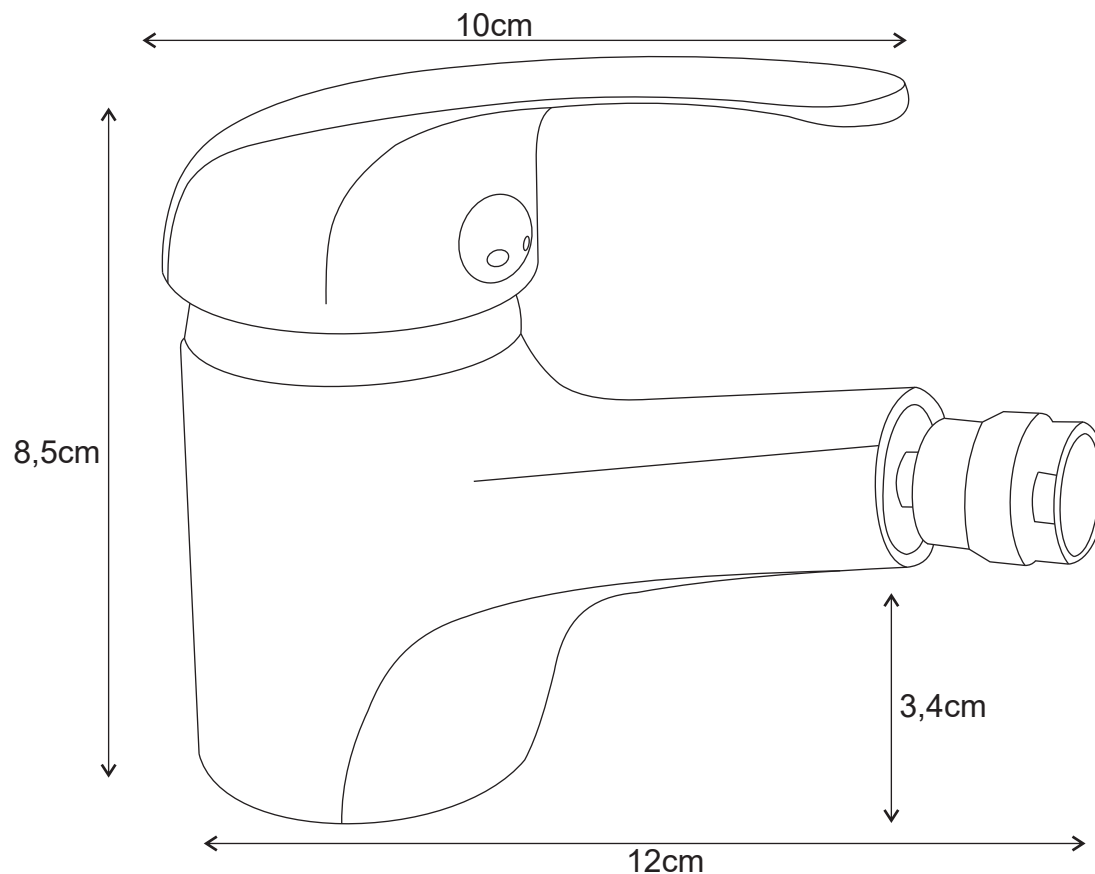

MODELO : SUZY

DESCRIÇÃO: MONOCOMANDO BIDÉ SUZY JUNIOR CR

CÓDIGO: 002767

**OS PRODUTOS APRESENTADOS SEGUEM ESPECIFICAÇÕES TÉCNICAS INTERNAS DA AFIL ,LDA
AS DIMENSÕES SÃO MERAMENTE INDICATIVAS. QUALQUER ALTERAÇÃO QUE VISE O MELHORAMENTO
DOS NOSSOS ARTIGOS PODE SER EFETUADA, SEM QUALQUER TIPO DE AVISO PRÉVIO.**

**THE PRESENTED PRODUCTS FOLLOW TECHNICAL SPECIFICATIONS FROM AFIL ,LDA
THE DIMENSIONS OF THE PIECES ARE MERELY A REFERENCE. ANY MODIFICATION TO IMPROVE OUR PRODUCTS,
CAN BE PREFORMED WITHOUT ANY ADVICE.**