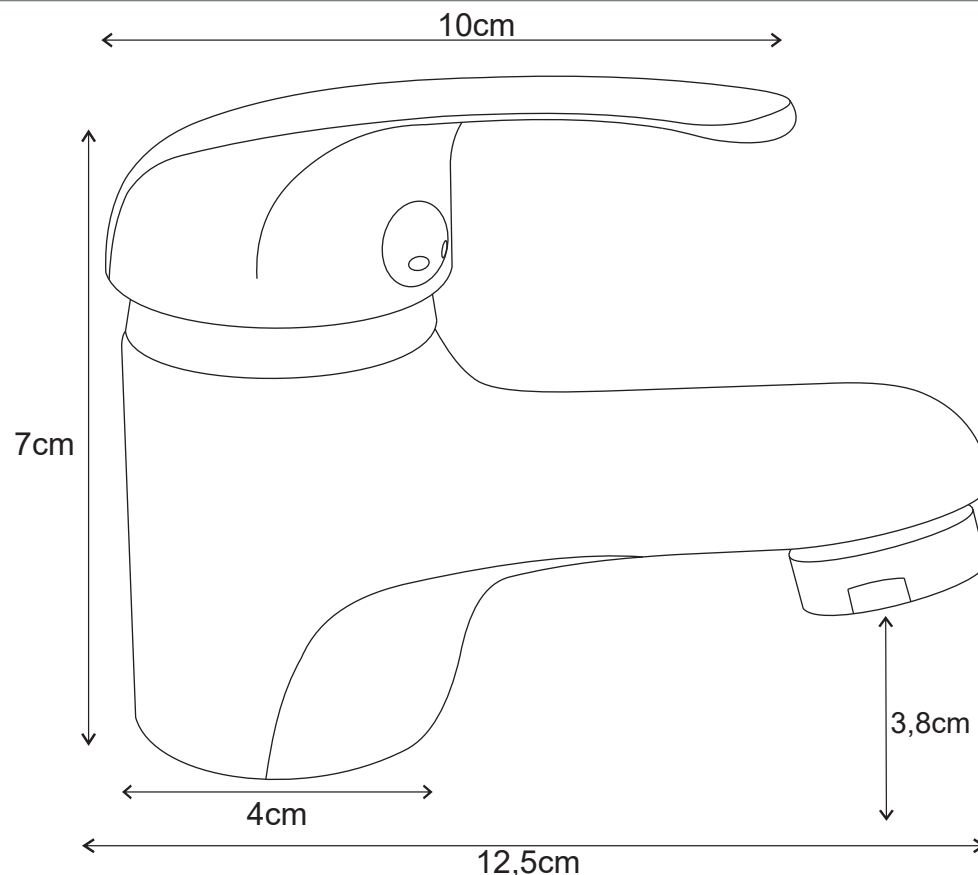

MODELO : SUZY

DESCRIÇÃO: MONOCOMANDO LAVAT SUZY JUNIOR CR

CÓDIGO: 002766

**OS PRODUTOS APRESENTADOS SEGUEM ESPECIFICAÇÕES TÉCNICAS INTERNAS DA AFIL ,LDA
AS DIMENSÕES SÃO MERAMENTE INDICATIVAS. QUALQUER ALTERAÇÃO QUE VISE O MELHORAMENTO
DOS NOSSOS ARTIGOS PODE SER EFETUADA, SEM QUALQUER TIPO DE AVISO PRÉVIO.**

**THE PRESENTED PRODUCTS FOLLOW TECHNICAL SPECIFICATIONS FROM AFIL ,LDA
THE DIMENSIONS OF THE PIECES ARE MERELY A REFERENCE. ANY MODIFICATION TO IMPROVE OUR PRODUCTS,
CAN BE PREFORMED WITHOUT ANY ADVICE.**