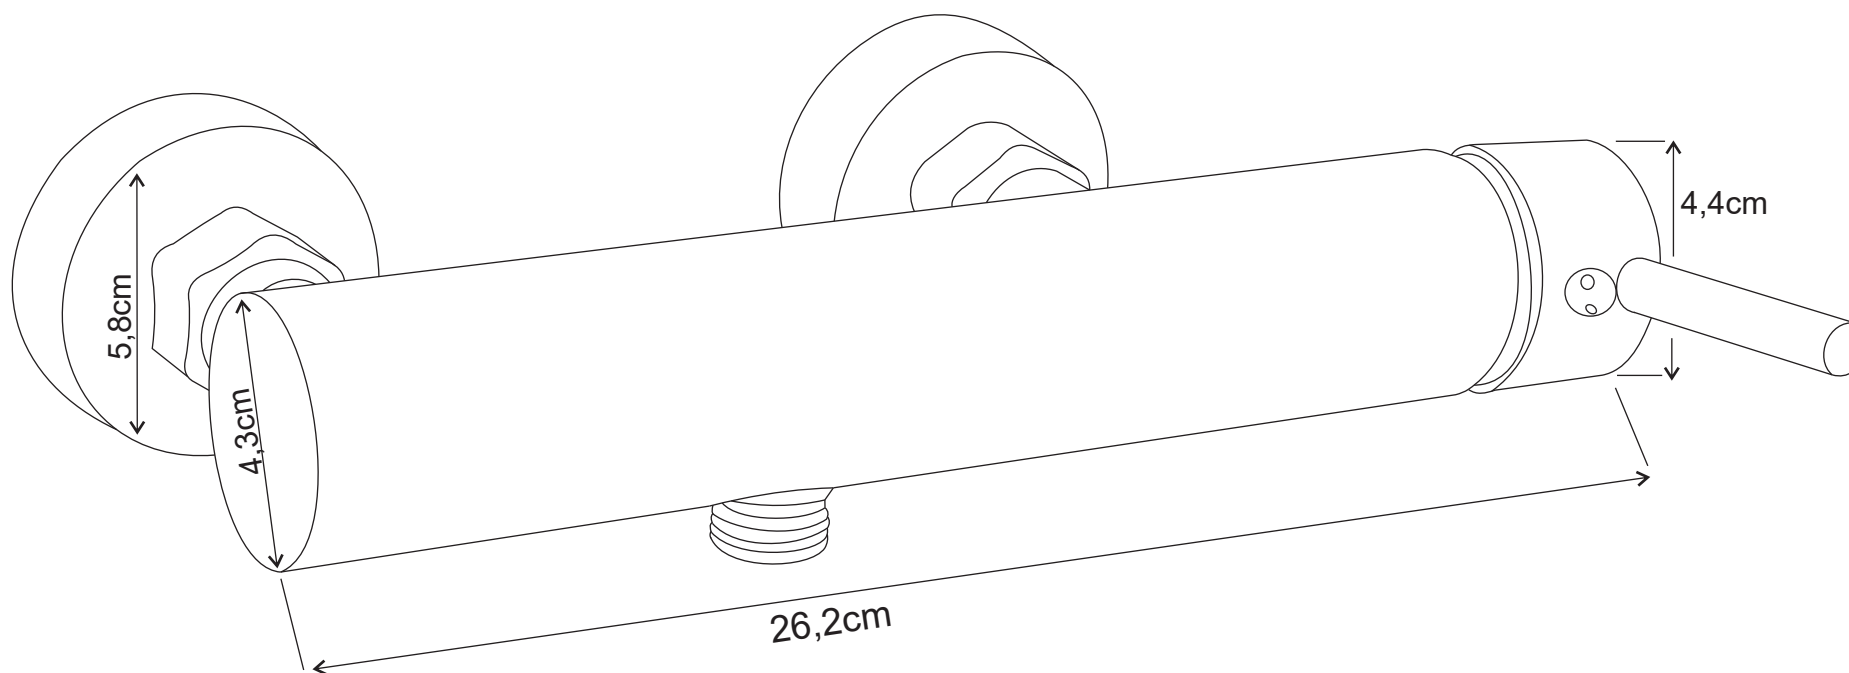

MODELO : LUXO

DESCRIÇÃO: MONOCOMANDO DUCHE MOD.LUXO CROMO

CÓDIGO: 002110

**OS PRODUTOS APRESENTADOS SEGUEM ESPECIFICAÇÕES TÉCNICAS INTERNAS DA AFIL ,LDA
AS DIMENSÕES SÃO MERAMENTE INDICATIVAS. QUALQUER ALTERAÇÃO QUE VISE O MELHORAMENTO
DOS NOSSOS ARTIGOS PODE SER EFETUADA, SEM QUALQUER TIPO DE AVISO PRÉVIO.**

**THE PRESENTED PRODUCTS FOLLOW TECHNICAL SPECIFICATIONS FROM AFIL ,LDA
THE DIMENSIONS OF THE PIECES ARE MERELY A REFERENCE. ANY MODIFICATION TO IMPROVE OUR PRODUTS,
CAN BE PREFORMED WITHOUT ANY ADVICE.**