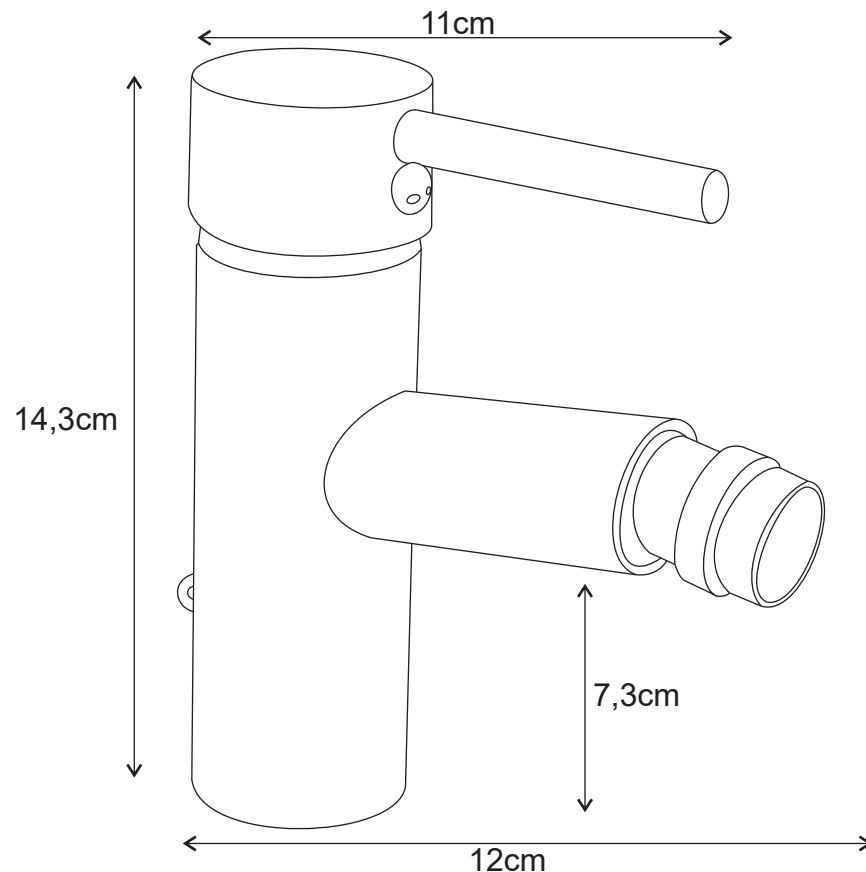

**MODELO : LUXO**

**DESCRIÇÃO:** MONOCOMANDO BIDE MOD.LUXO CROMO

**CÓDIGO:** 002728

**OS PRODUTOS APRESENTADOS SEGUEM ESPECIFICAÇÕES TÉCNICAS INTERNAS DA AFIL ,LDA  
AS DIMENSÕES SÃO MERAMENTE INDICATIVAS. QUALQUER ALTERAÇÃO QUE VISE O MELHORAMENTO  
DOS NOSSOS ARTIGOS PODE SER EFETUADA, SEM QUALQUER TIPO DE AVISO PRÉVIO.**

THE PRESENTED PRODUCTS FOLLOW TECHNICAL SPECIFICATIONS FROM AFIL ,LDA  
THE DIMENSIONS OF THE PIECES ARE MERELY A REFERENCE. ANY MODIFICATION TO IMPROVE OUR PRODUCTS,  
CAN BE PREFORMED WITHOUT ANY ADVICE.