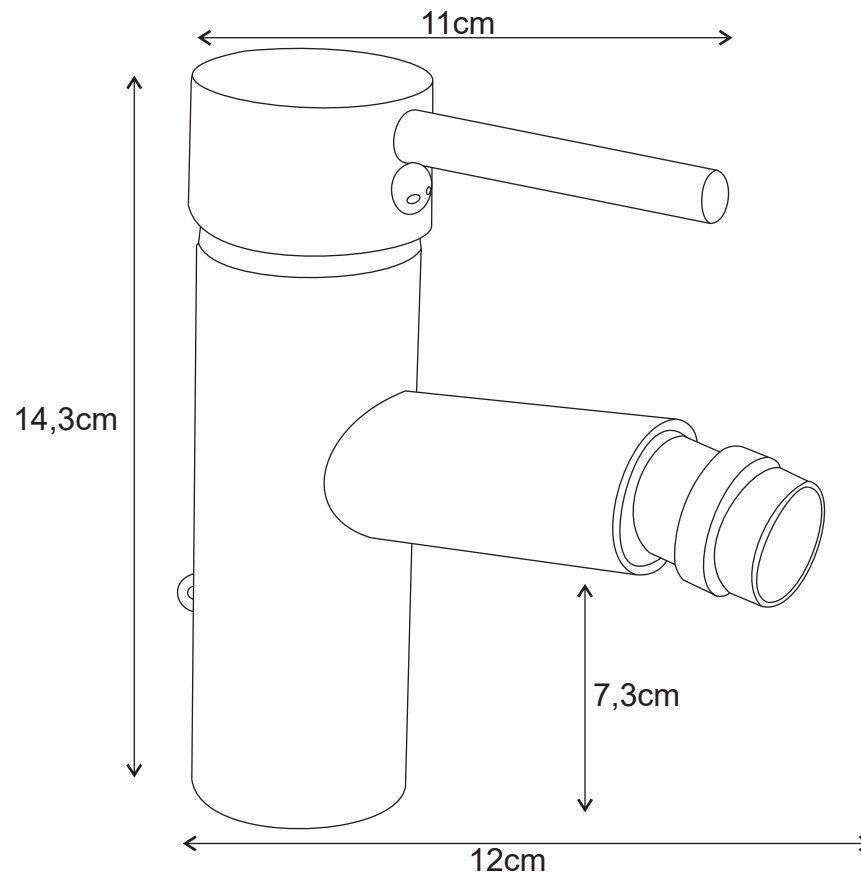

**MODELO : LUXO**

**DESCRIÇÃO:** MONOCOMANDO BIDE MOD.LUXO CROMO

**CÓDIGO:** 002728

**OS PRODUTOS APRESENTADOS SEGUEM ESPECIFICAÇÕES TÉCNICAS INTERNAS DA AFIL ,LDA  
AS DIMENSÕES SÃO MERAMENTE INDICATIVAS. QUALQUER ALTERAÇÃO QUE VISE O MELHORAMENTO  
DOS NOSSOS ARTIGOS PODE SER EFETUADA, SEM QUALQUER TIPO DE AVISO PRÉVIO.**

THE PRESENTED PRODUCTS FOLLOW TECHNICAL SPECIFICATIONS FROM AFIL ,LDA  
THE DIMENSIONS OF THE PIECES ARE MERELY A REFERENCE. ANY MODIFICATION TO IMPROVE OUR PRODUCTS,  
CAN BE PREFORMED WITHOUT ANY ADVICE.