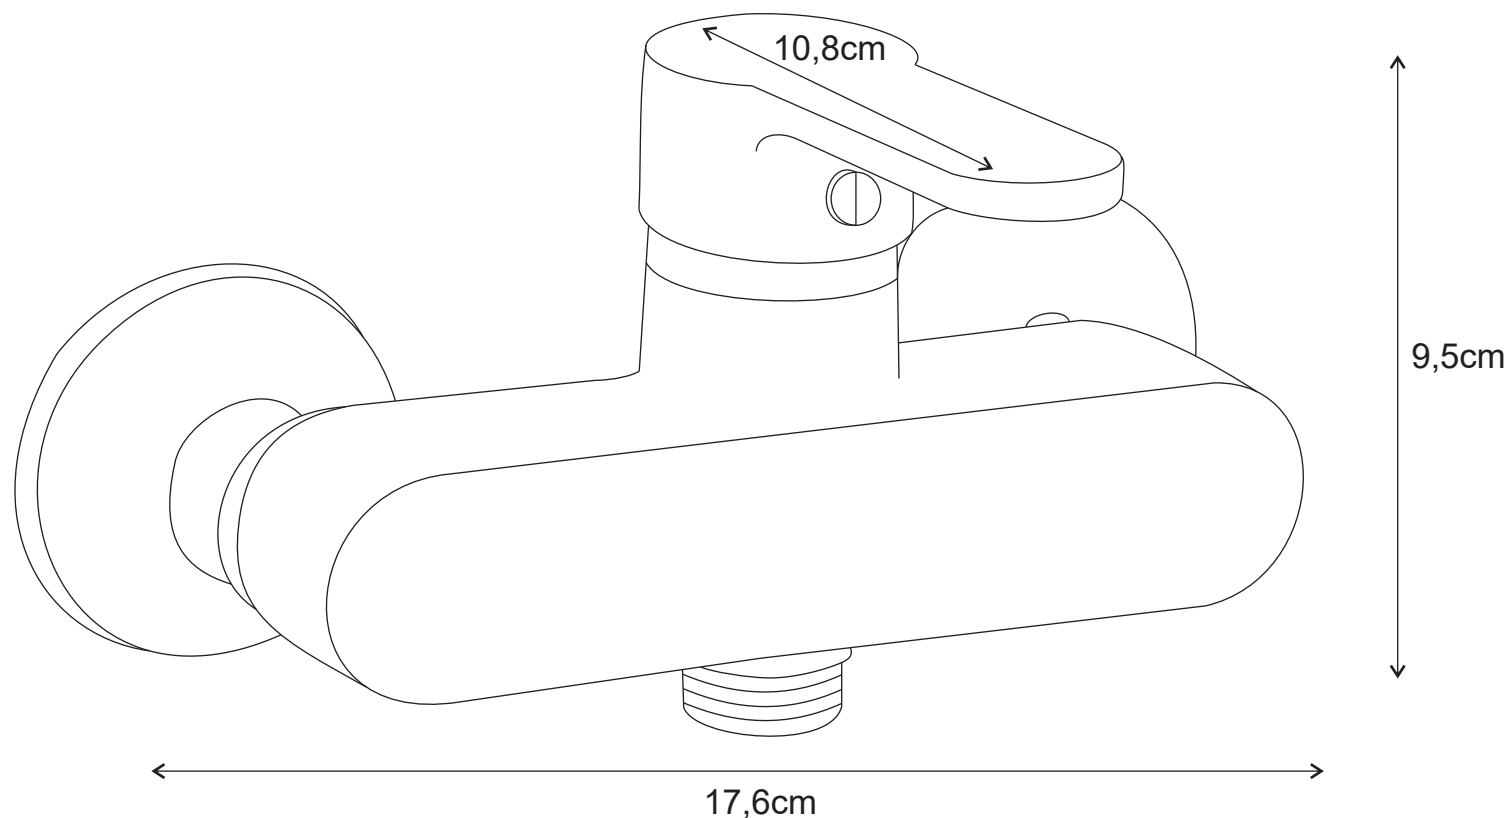

MODELO : HIMY

DESCRIÇÃO: MONOCOMANDO DUCHE HIMY CROMO

CÓDIGO: 009897

**OS PRODUTOS APRESENTADOS SEGUEM ESPECIFICAÇÕES TÉCNICAS INTERNAS DA AFIL ,LDA
AS DIMENSÕES SÃO MERAMENTE INDICATIVAS. QUALQUER ALTERAÇÃO QUE VISE O MELHORAMENTO
DOS NOSSOS ARTIGOS PODE SER EFETUADA, SEM QUALQUER TIPO DE AVISO PRÉVIO.**

**THE PRESENTED PRODUCTS FOLLOW TECHNICAL SPECIFICATIONS FROM AFIL ,LDA
THE DIMENSIONS OF THE PIECES ARE MERELY A REFERENCE. ANY MODIFICATION TO IMPROVE OUR PRODUTS,
CAN BE PREFORMED WITHOUT ANY ADVICE.**