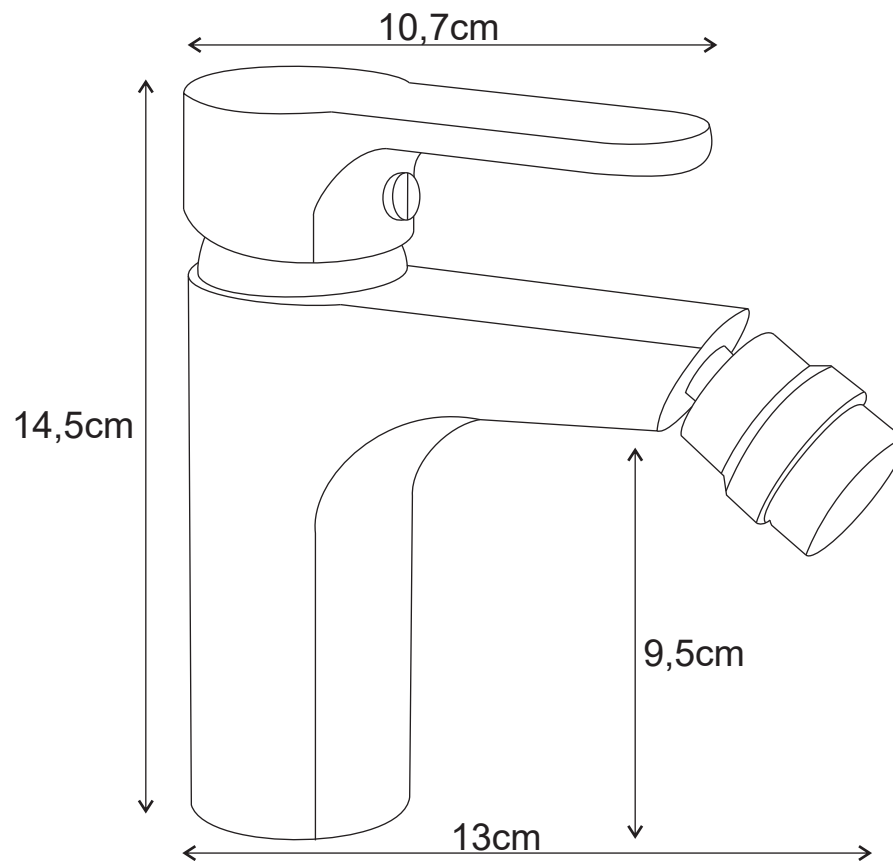

MODELO : HIMY

DESCRIÇÃO: MONOCOMANDO BIDÉ HIMY CROMO

CÓDIGO: 009900

**OS PRODUTOS APRESENTADOS SEGUEM ESPECIFICAÇÕES TÉCNICAS INTERNAS DA AFIL ,LDA
AS DIMENSÕES SÃO MERAMENTE INDICATIVAS. QUALQUER ALTERAÇÃO QUE VISE O MELHORAMENTO
DOS NOSSOS ARTIGOS PODE SER EFETUADA, SEM QUALQUER TIPO DE AVISO PRÉVIO.**

**THE PRESENTED PRODUCTS FOLLOW TECHNICAL SPECIFICATIONS FROM AFIL ,LDA
THE DIMENSIONS OF THE PIECES ARE MERELY A REFERENCE. ANY MODIFICATION TO IMPROVE OUR PRODUCTS,
CAN BE PREFORMED WITHOUT ANY ADVICE.**