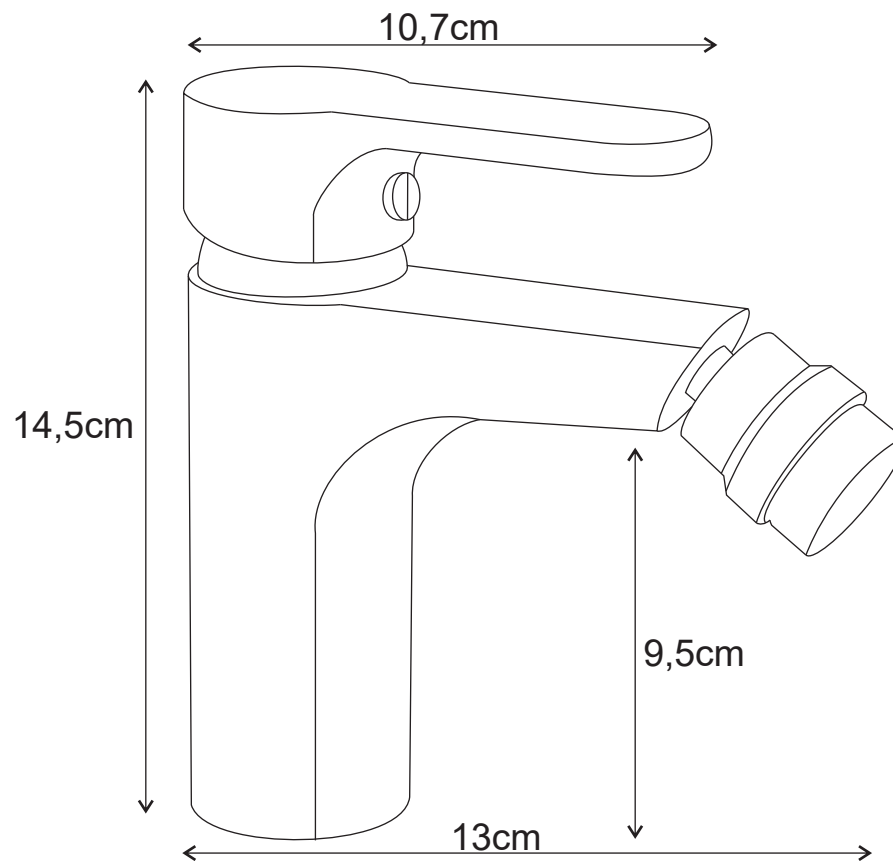

**MODELO :** HIMY

**DESCRIÇÃO:** MONOCOMANDO BIDÉ HIMY CROMO

**CÓDIGO:** 009900

**OS PRODUTOS APRESENTADOS SEGUEM ESPECIFICAÇÕES TÉCNICAS INTERNAS DA AFIL ,LDA  
AS DIMENSÕES SÃO MERAMENTE INDICATIVAS. QUALQUER ALTERAÇÃO QUE VISE O MELHORAMENTO  
DOS NOSSOS ARTIGOS PODE SER EFETUADA, SEM QUALQUER TIPO DE AVISO PRÉVIO.**

**THE PRESENTED PRODUCTS FOLLOW TECHNICAL SPECIFICATIONS FROM AFIL ,LDA  
THE DIMENSIONS OF THE PIECES ARE MERELY A REFERENCE. ANY MODIFICATION TO IMPROVE OUR PRODUCTS,  
CAN BE PREFORMED WITHOUT ANY ADVICE.**