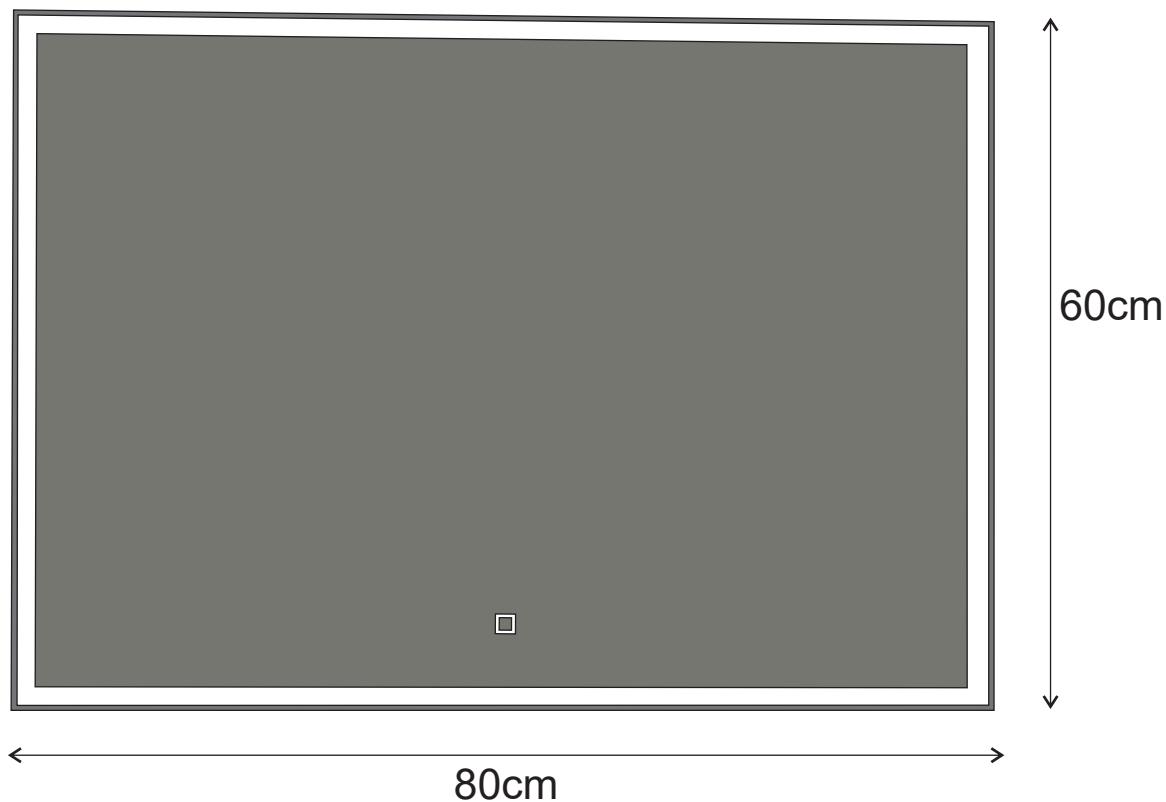

MODELO : BACK LIGHT

DESCRIÇÃO: ESPELHO DECOR BACK LIGHT 80X60 C/ ILUM. LED

CÓDIGO: 010830

**OS PRODUTOS APRESENTADOS SEGUEM ESPECIFICAÇÕES TÉCNICAS INTERNAS DA AFIL ,LDA
AS DIMENSÕES SÃO MERAMENTE INDICATIVAS. QUALQUER ALTERAÇÃO QUE VISE O MELHORAMENTO
DOS NOSSOS ARTIGOS PODE SER EFETUADA, SEM QUALQUER TIPO DE AVISO PRÉVIO.**

**THE PRESENTED PRODUCTS FOLLOW TECHNICAL SPECIFICATIONS FROM AFIL ,LDA
THE DIMENSIONS OF THE PIECES ARE MERELY A REFERENCE. ANY MODIFICATION TO IMPROVE OUR PRODUCTS,
CAN BE PREFORMED WITHOUT ANY ADVICE.**