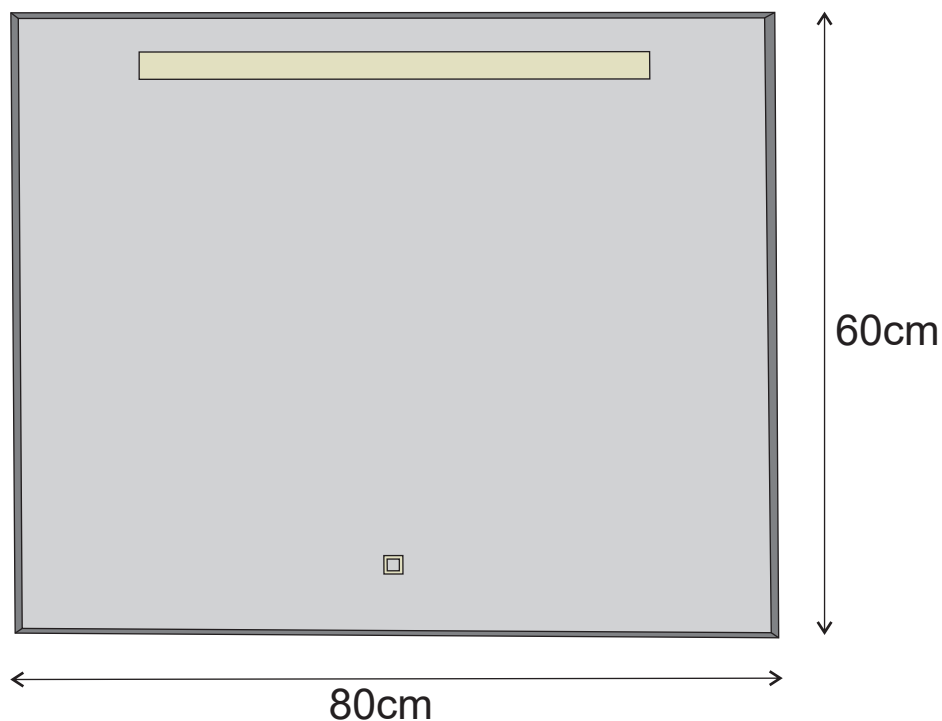

MODELO : TOP FRAME

DESCRIÇÃO: ESPELHO DECOR TOP FRAME 80X60 C/ ILUM. LED

CÓDIGO: 010822

**OS PRODUTOS APRESENTADOS SEGUEM ESPECIFICAÇÕES TÉCNICAS INTERNAS DA AFIL ,LDA
AS DIMENSÕES SÃO MERAMENTE INDICATIVAS. QUALQUER ALTERAÇÃO QUE VISE O MELHORAMENTO
DOS NOSSOS ARTIGOS PODE SER EFETUADA, SEM QUALQUER TIPO DE AVISO PRÉVIO.**

THE PRESENTED PRODUCTS FOLLOW TECHNICAL SPECIFICATIONS FROM AFIL ,LDA
THE DIMENSIONS OF THE PIECES ARE MERELY A REFERENCE. ANY MODIFICATION TO IMPROVE OUR PRODUCTS,
CAN BE PREFORMED WITHOUT ANY ADVICE.