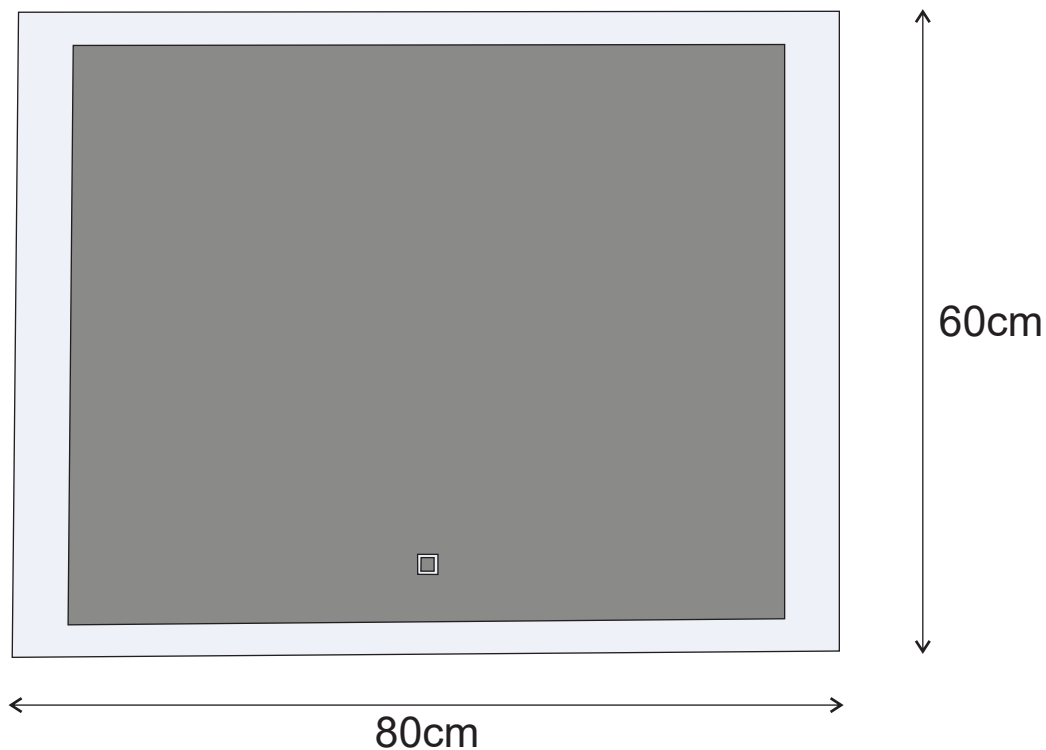

MODELO : FLÓRIDA

DESCRIÇÃO: ESPELHO DECOR FLORIDA 80X60 C/ ILUM. LED

CÓDIGO: 010820

**OS PRODUTOS APRESENTADOS SEGUEM ESPECIFICAÇÕES TÉCNICAS INTERNAS DA AFIL ,LDA
AS DIMENSÕES SÃO MERAMENTE INDICATIVAS. QUALQUER ALTERAÇÃO QUE VISE O MELHORAMENTO
DOS NOSSOS ARTIGOS PODE SER EFETUADA, SEM QUALQUER TIPO DE AVISO PRÉVIO.**

THE PRESENTED PRODUCTS FOLLOW TECHNICAL SPECIFICATIONS FROM AFIL ,LDA
THE DIMENSIONS OF THE PIECES ARE MERELY A REFERENCE. ANY MODIFICATION TO IMPROVE OUR PRODUCTS,
CAN BE PREFORMED WITHOUT ANY ADVICE.