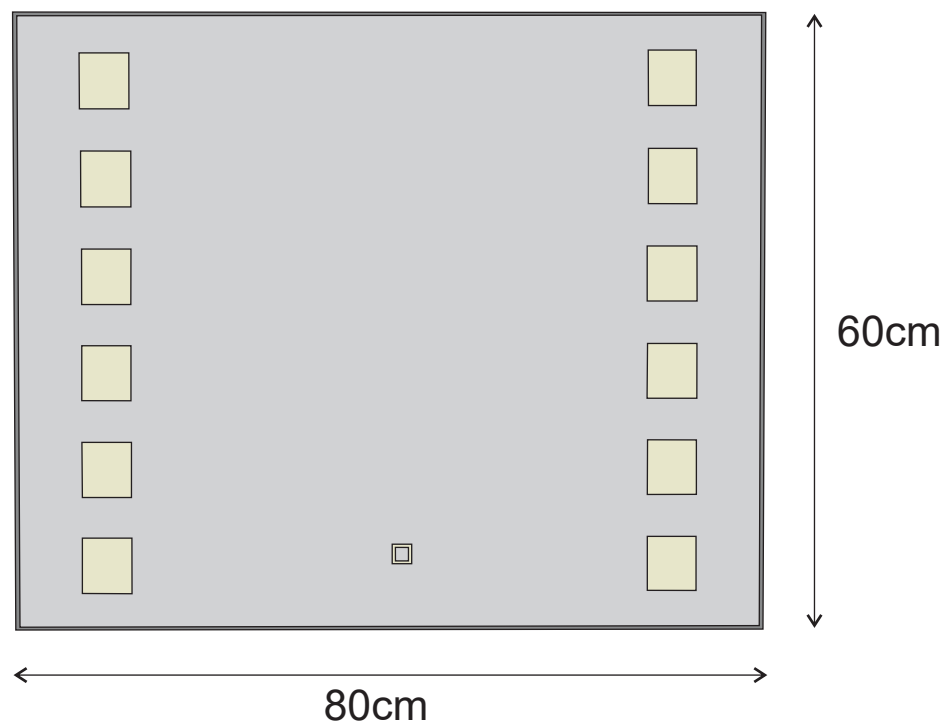

MODELO : DRAVEN

DESCRIÇÃO: ESPELHO DECOR FLORIDA 80X60 C/ ILUM. LED

CÓDIGO: 010820

**OS PRODUTOS APRESENTADOS SEGUEM ESPECIFICAÇÕES TÉCNICAS INTERNAS DA AFIL ,LDA
AS DIMENSÕES SÃO MERAMENTE INDICATIVAS. QUALQUER ALTERAÇÃO QUE VISE O MELHORAMENTO
DOS NOSSOS ARTIGOS PODE SER EFETUADA, SEM QUALQUER TIPO DE AVISO PRÉVIO.**

THE PRESENTED PRODUCTS FOLLOW TECHNICAL SPECIFICATIONS FROM AFIL ,LDA
THE DIMENSIONS OF THE PIECES ARE MERELY A REFERENCE. ANY MODIFICATION TO IMPROVE OUR PRODUCTS,
CAN BE PREFORMED WITHOUT ANY ADVICE.