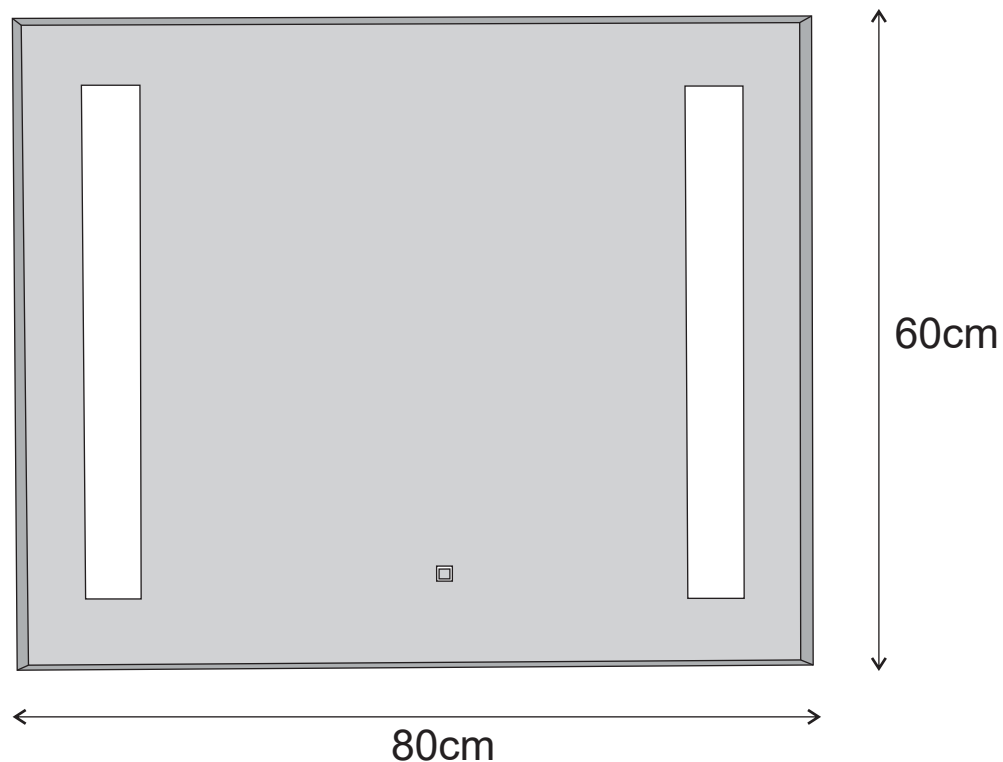

MODELO : RIGEL

DESCRIÇÃO: ESPELHO DECOR RIGEL 80X60 C/ ILUM. LED

CÓDIGO: 010816

**OS PRODUTOS APRESENTADOS SEGUEM ESPECIFICAÇÕES TÉCNICAS INTERNAS DA AFIL ,LDA
AS DIMENSÕES SÃO MERAMENTE INDICATIVAS. QUALQUER ALTERAÇÃO QUE VISE O MELHORAMENTO
DOS NOSSOS ARTIGOS PODE SER EFETUADA, SEM QUALQUER TIPO DE AVISO PRÉVIO.**

**THE PRESENTED PRODUCTS FOLLOW TECHNICAL SPECIFICATIONS FROM AFIL ,LDA
THE DIMENSIONS OF THE PIECES ARE MERELY A REFERENCE. ANY MODIFICATION TO IMPROVE OUR PRODUCTS,
CAN BE PREFORMED WITHOUT ANY ADVICE.**