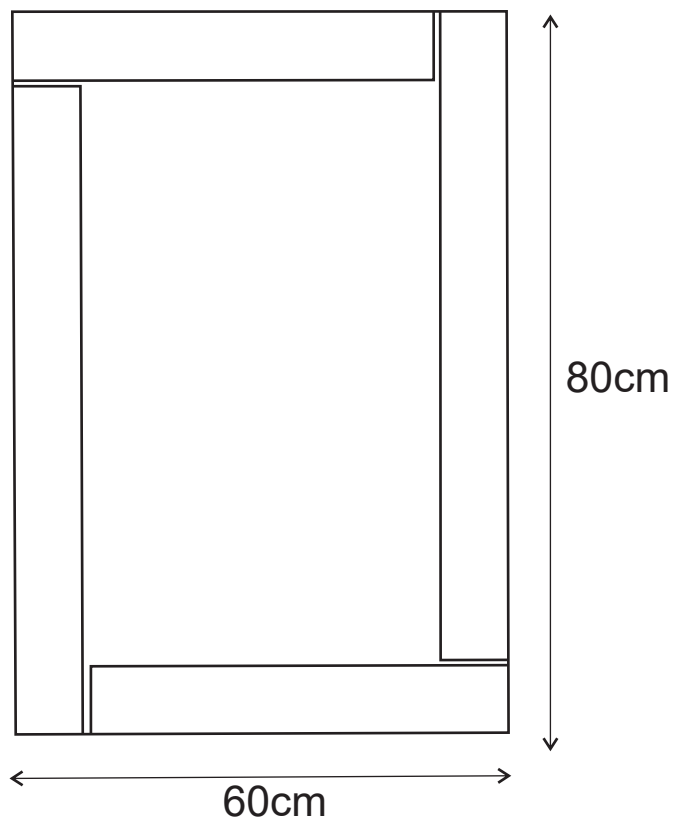

MODELO : ODI

DESCRIÇÃO: ESPELHO DECOR ODI 60x 80

CÓDIGO: 004737

**OS PRODUTOS APRESENTADOS SEGUEM ESPECIFICAÇÕES TÉCNICAS INTERNAS DA AFIL ,LDA
AS DIMENSÕES SÃO MERAMENTE INDICATIVAS. QUALQUER ALTERAÇÃO QUE VISE O MELHORAMENTO
DOS NOSSOS ARTIGOS PODE SER EFETUADA, SEM QUALQUER TIPO DE AVISO PRÉVIO.**

**THE PRESENTED PRODUCTS FOLLOW TECHNICAL SPECIFICATIONS FROM AFIL ,LDA
THE DIMENSIONS OF THE PIECES ARE MERELY A REFERENCE. ANY MODIFICATION TO IMPROVE OUR PRODUCTS,
CAN BE PREFORMED WITHOUT ANY ADVICE.**