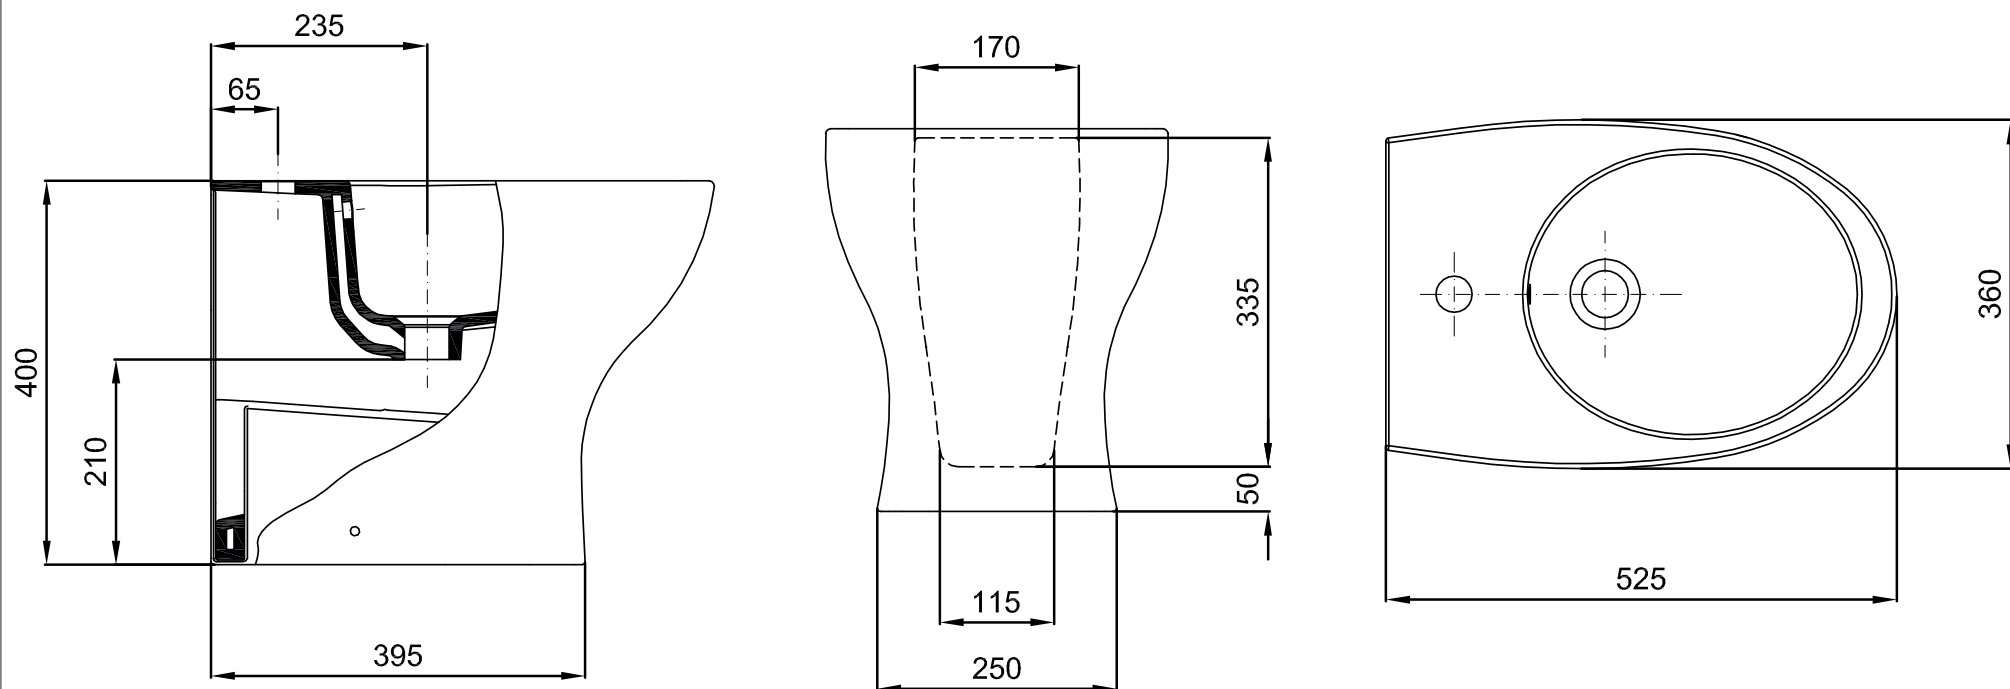

**MODELO : PORTO**

**DESCRIÇÃO: PORTO BIDÉ BRANCO**

**CÓDIGO: 011338**

**OS PRODUTOS APRESENTADOS SEGUEM ESPECIFICAÇÕES TÉCNICAS INTERNAS DA AFIL ,LDA  
AS DIMENSÕES SÃO MERAMENTE INDICATIVAS. QUALQUER ALTERAÇÃO QUE VISE O MELHORAMENTO  
DOS NOSSOS ARTIGOS PODE SER EFETUADA, SEM QUALQUER TIPO DE AVISO PRÉVIO.**

**THE PRESENTED PRODUCTS FOLLOW TECHNICAL SPECIFICATIONS FROM AFIL ,LDA  
THE DIMENSIONS OF THE PIECES ARE MERELY A REFERENCE. ANY MODIFICATION TO IMPROVE OUR PRODUCTS,  
CAN BE PREFORMED WITHOUT ANY ADVICE.**