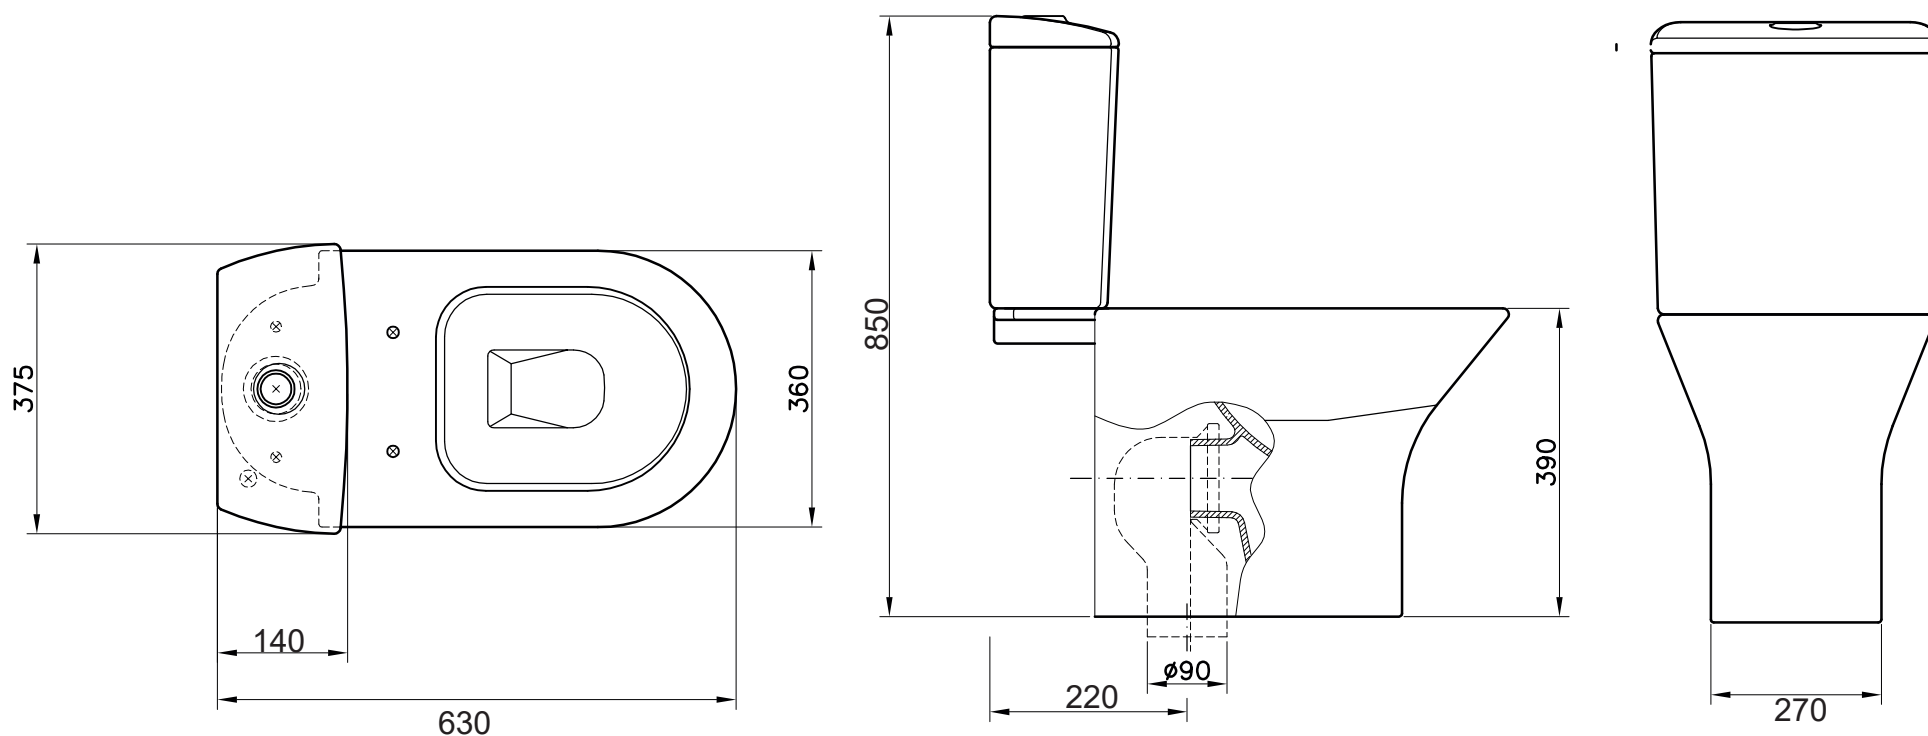

MODELO : PORTO

DESCRIÇÃO: PORTO PACK SANITA
(SANITA + TANQUE C/MEC + TAMPA) BR

CÓDIGO: 011337

**OS PRODUTOS APRESENTADOS SEGUEM ESPECIFICAÇÕES TÉCNICAS INTERNAS DA AFIL ,LDA
AS DIMENSÕES SÃO MERAMENTE INDICATIVAS. QUALQUER ALTERAÇÃO QUE VISE O MELHORAMENTO
DOS NOSSOS ARTIGOS PODE SER EFETUADA, SEM QUALQUER TIPO DE AVISO PRÉVIO.**

**THE PRESENTED PRODUCTS FOLLOW TECHNICAL SPECIFICATIONS FROM AFIL ,LDA
THE DIMENSIONS OF THE PIECES ARE MERELY A REFERENCE. ANY MODIFICATION TO IMPROVE OUR PRODUTS,
CAN BE PREFORMED WITHOUT ANY ADVICE.**