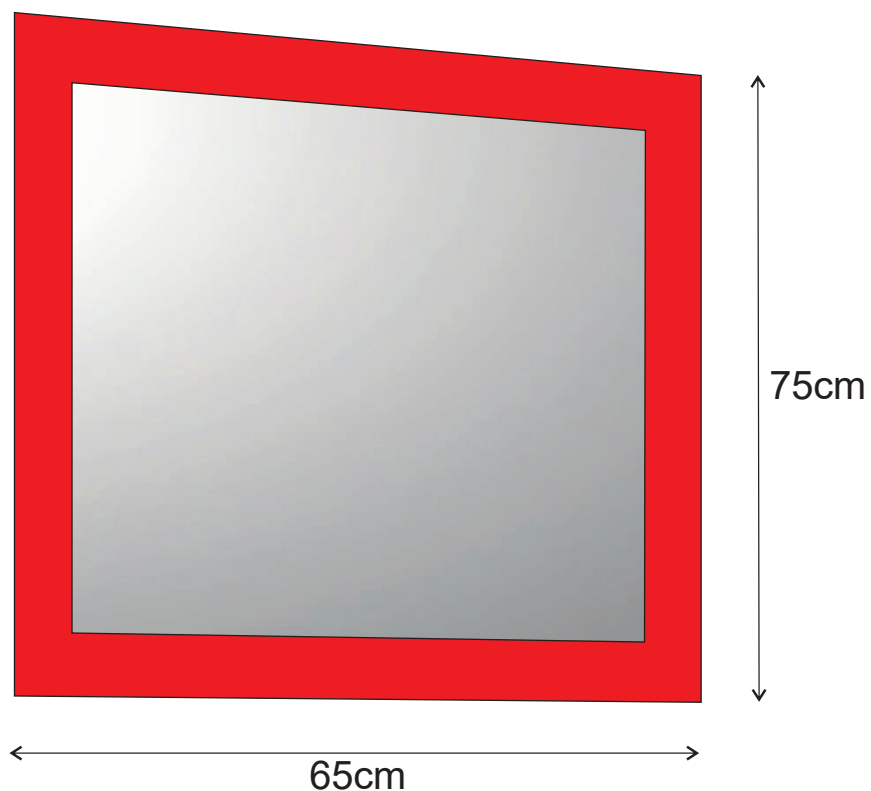

MODELO : DECOR

DESCRIÇÃO: ESPELHO DECOR 75X65 VERMELHO

CÓDIGO: 011022

**OS PRODUTOS APRESENTADOS SEGUEM ESPECIFICAÇÕES TÉCNICAS INTERNAS DA AFIL ,LDA
AS DIMENSÕES SÃO MERAMENTE INDICATIVAS. QUALQUER ALTERAÇÃO QUE VISE O MELHORAMENTO
DOS NOSSOS ARTIGOS PODE SER EFETUADA, SEM QUALQUER TIPO DE AVISO PRÉVIO.**