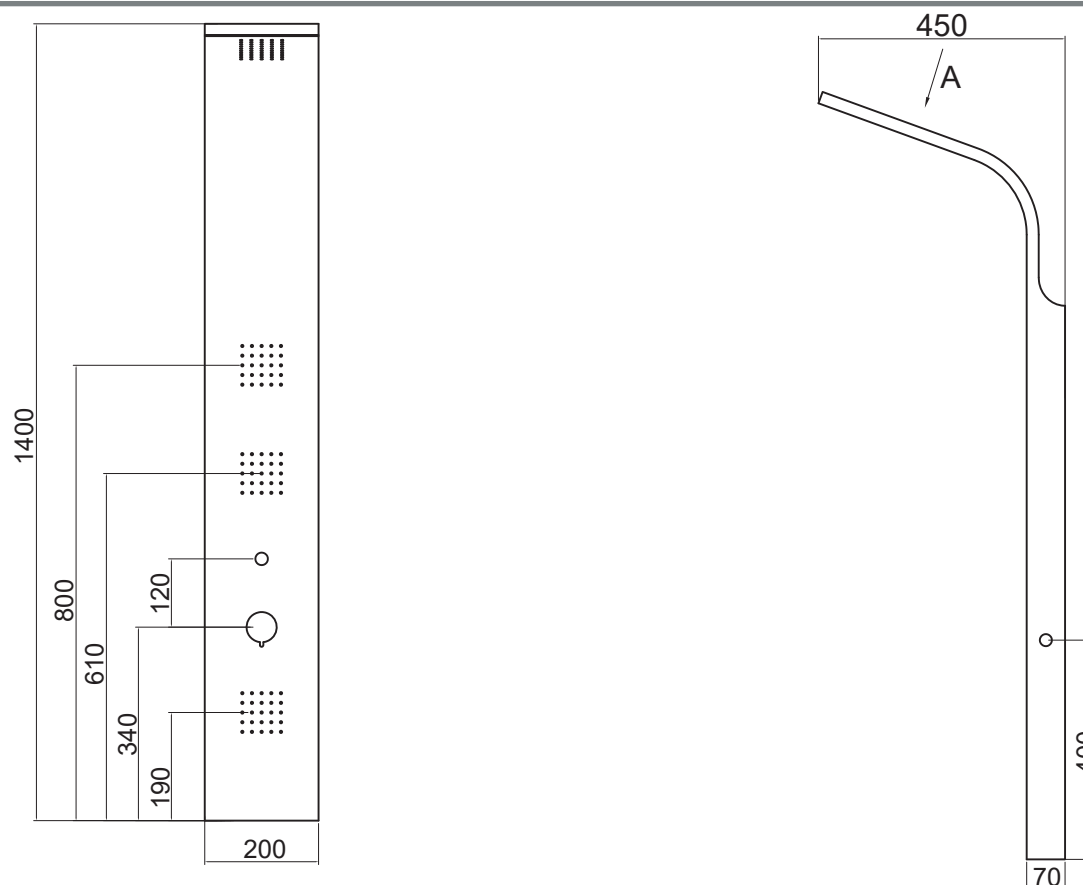

**MODELO : 9558**

**DESCRIÇÃO: COLUNA HIDROMASSAGEM KZA-9558 (140X22)**

**CÓDIGO: 009275**

**OS PRODUTOS APRESENTADOS SEGUEM ESPECIFICAÇÕES TÉCNICAS INTERNAS DA AFIL ,LDA  
AS DIMENSÕES SÃO MERAMENTE INDICATIVAS. QUALQUER ALTERAÇÃO QUE VISE O MELHORAMENTO  
DOS NOSSOS ARTIGOS PODE SER EFETUADA, SEM QUALQUER TIPO DE AVISO PRÉVIO.**

**THE PRESENTED PRODUCTS FOLLOW TECHNICAL SPECIFICATIONS FROM AFIL ,LDA  
THE DIMENSIONS OF THE PIECES ARE MERELY A REFERENCE. ANY MODIFICATION TO IMPROVE OUR PRODUCTS,  
CAN BE PREFORMED WITHOUT ANY ADVICE.**