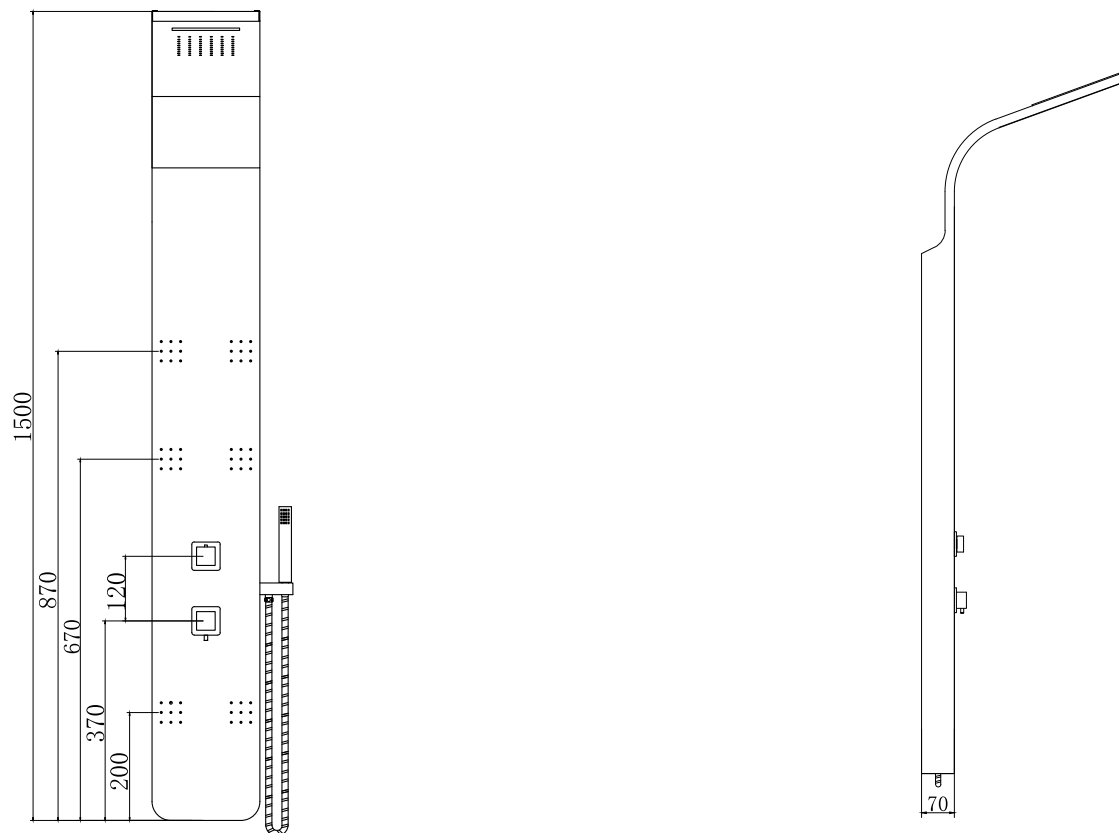

MODELO : 7213

DESCRIÇÃO: COLUNA HIDROMASSAGEM KZA-7213 (150x20)

CÓDIGO: 009615

**OS PRODUTOS APRESENTADOS SEGUEM ESPECIFICAÇÕES TÉCNICAS INTERNAS DA AFIL ,LDA
AS DIMENSÕES SÃO MERAMENTE INDICATIVAS. QUALQUER ALTERAÇÃO QUE VISE O MELHORAMENTO
DOS NOSSOS ARTIGOS PODE SER EFETUADA, SEM QUALQUER TIPO DE AVISO PRÉVIO.**

THE PRESENTED PRODUCTS FOLLOW TECHNICAL SPECIFICATIONS FROM AFIL ,LDA
THE DIMENSIONS OF THE PIECES ARE MERELY A REFERENCE. ANY MODIFICATION TO IMPROVE OUR PRODUCTS,
CAN BE PREFORMED WITHOUT ANY ADVICE.