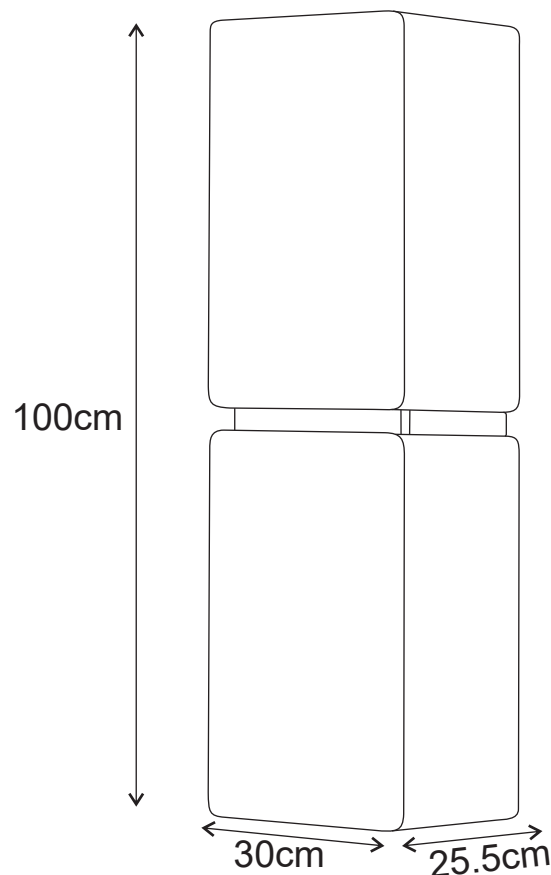

**MODELO : GLOBO**

**DESCRIÇÃO: AUXILIAR GLOBO BR/AZUL 300X1000**

**CÓDIGO: 009473**

**OS PRODUTOS APRESENTADOS SEGUEM ESPECIFICAÇÕES TÉCNICAS INTERNAS DA AFIL ,LDA  
AS DIMENSÕES SÃO MERAMENTE INDICATIVAS. QUALQUER ALTERAÇÃO QUE VISE O MELHORAMENTO  
DOS NOSSOS ARTIGOS PODE SER EFETUADA, SEM QUALQUER TIPO DE AVISO PRÉVIO.**

THE PRESENTED PRODUCTS FOLLOW TECHNICAL SPECIFICATIONS FROM AFIL ,LDA  
THE DIMENSIONS OF THE PIECES ARE MERELY A REFERENCE. ANY MODIFICATION TO IMPROVE OUR PRODUCTS,  
CAN BE PREFORMED WITHOUT ANY ADVICE.