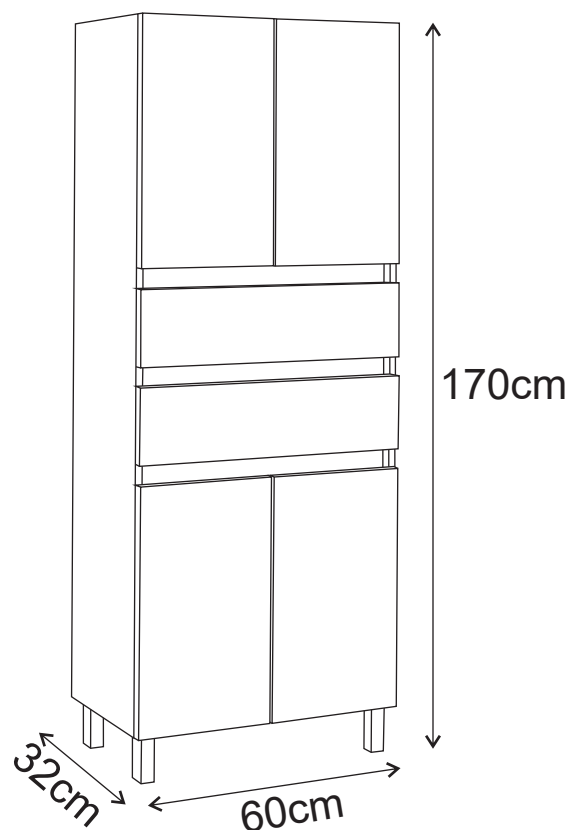

MODELO : PLAN

DESCRIÇÃO: AUX CHAO/ALTO PLAN P-60 4P2G WENGUÉ

CÓDIGO: 007428

**OS PRODUTOS APRESENTADOS SEGUEM ESPECIFICAÇÕES TÉCNICAS INTERNAS DA AFIL ,LDA
AS DIMENSÕES SÃO MERAMENTE INDICATIVAS. QUALQUER ALTERAÇÃO QUE VISE O MELHORAMENTO
DOS NOSSOS ARTIGOS PODE SER EFETUADA, SEM QUALQUER TIPO DE AVISO PRÉVIO.**

THE PRESENTED PRODUCTS FOLLOW TECHNICAL SPECIFICATIONS FROM AFIL ,LDA
THE DIMENSIONS OF THE PIECES ARE MERELY A REFERENCE. ANY MODIFICATION TO IMPROVE OUR PRODUCTS,
CAN BE PREFORMED WITHOUT ANY ADVICE.