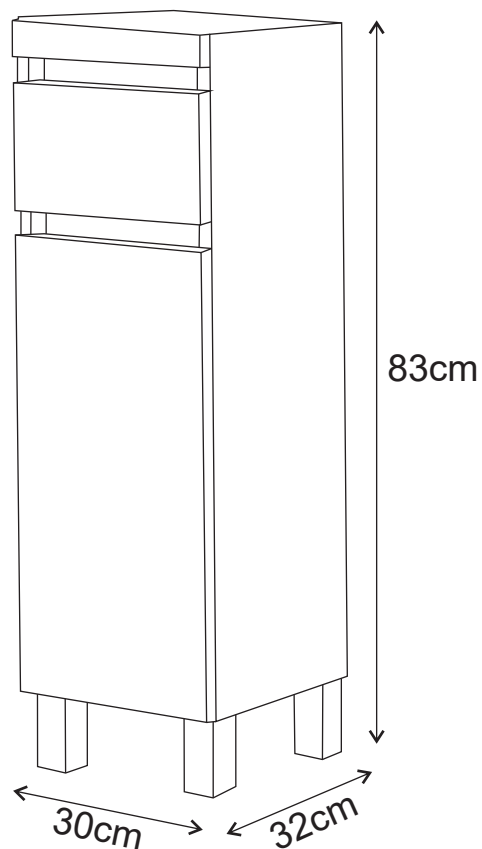

**MODELO : PLAN**

**DESCRIÇÃO: AUX CHAO/BAIXO PLAN M-30 1P1G BRANCO**

**CÓDIGO: 007449**

**OS PRODUTOS APRESENTADOS SEGUEM ESPECIFICAÇÕES TÉCNICAS INTERNAS DA AFIL ,LDA  
AS DIMENSÕES SÃO MERAMENTE INDICATIVAS. QUALQUER ALTERAÇÃO QUE VISE O MELHORAMENTO  
DOS NOSSOS ARTIGOS PODE SER EFETUADA, SEM QUALQUER TIPO DE AVISO PRÉVIO.**

THE PRESENTED PRODUCTS FOLLOW TECHNICAL SPECIFICATIONS FROM AFIL ,LDA  
THE DIMENSIONS OF THE PIECES ARE MERELY A REFERENCE. ANY MODIFICATION TO IMPROVE OUR PRODUCTS,  
CAN BE PREFORMED WITHOUT ANY ADVICE.