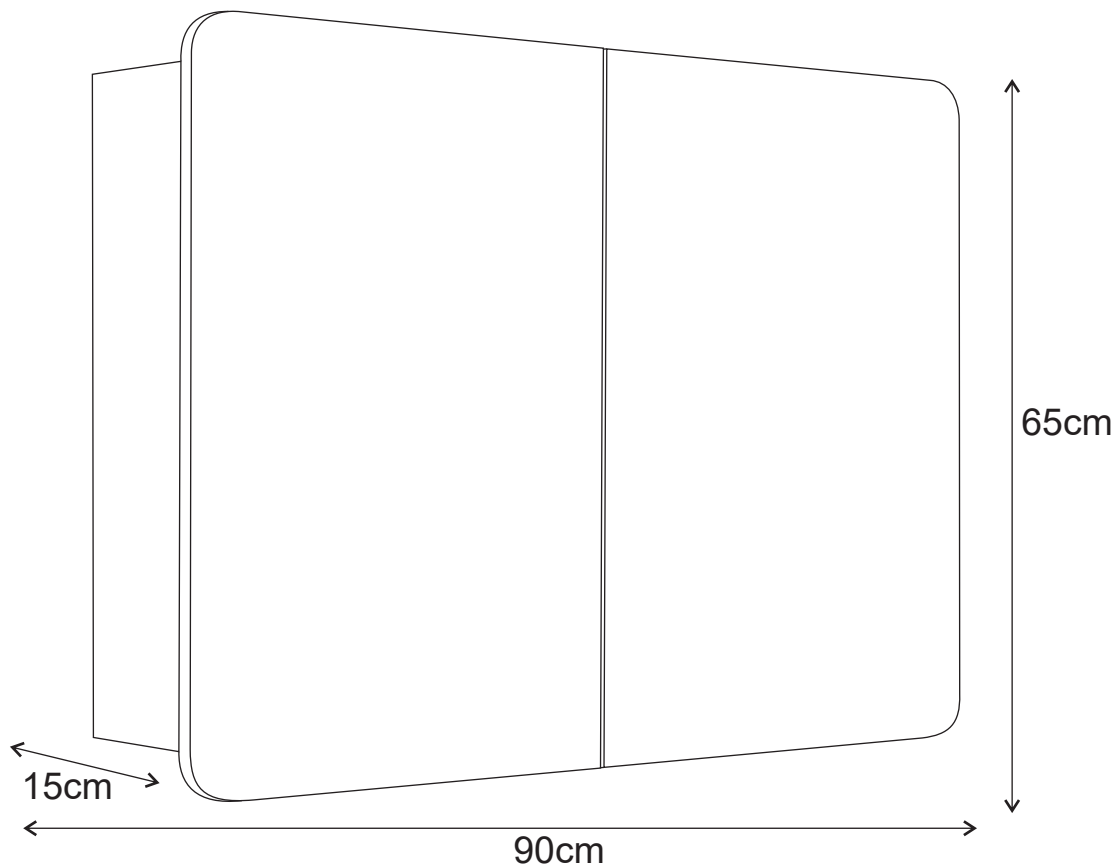

MODELO : ORION

DESCRIÇÃO: CAMERINO ORION RECTANGULAR (COMPLETO)

CÓDIGO: 009907

**OS PRODUTOS APRESENTADOS SEGUEM ESPECIFICAÇÕES TÉCNICAS INTERNAS DA AFIL ,LDA
AS DIMENSÕES SÃO MERAMENTE INDICATIVAS. QUALQUER ALTERAÇÃO QUE VISE O MELHORAMENTO
DOS NOSSOS ARTIGOS PODE SER EFETUADA, SEM QUALQUER TIPO DE AVISO PRÉVIO.**

**THE PRESENTED PRODUCTS FOLLOW TECHNICAL SPECIFICATIONS FROM AFIL ,LDA
THE DIMENSIONS OF THE PIECES ARE MERELY A REFERENCE. ANY MODIFICATION TO IMPROVE OUR PRODUCTS,
CAN BE PREFORMED WITHOUT ANY ADVICE.**