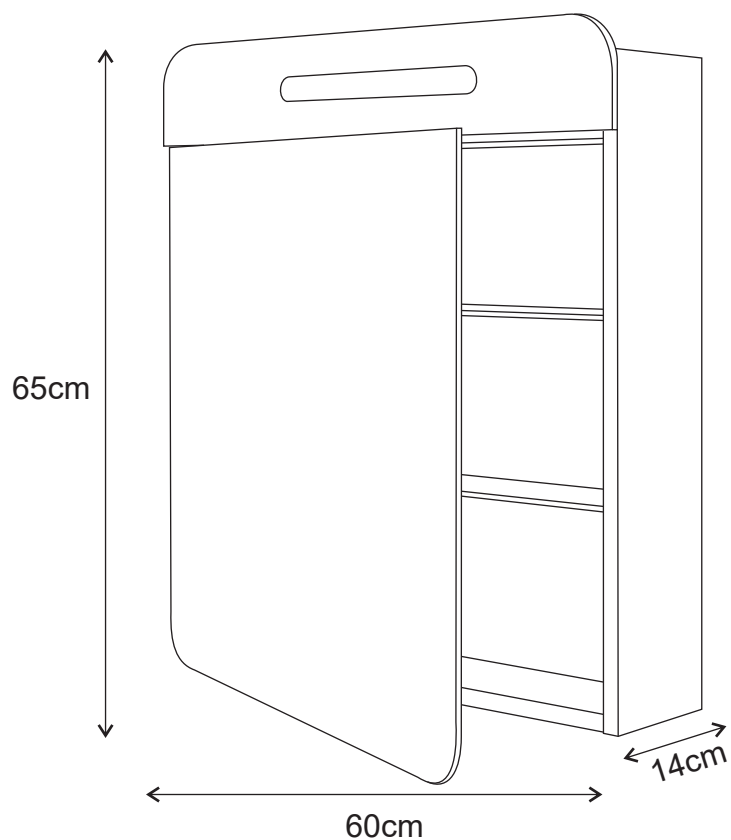

MODELO : BY DAY

DESCRIÇÃO: CAMERINO BY DAY 600

CÓDIGO: 009901

**OS PRODUTOS APRESENTADOS SEGUEM ESPECIFICAÇÕES TÉCNICAS INTERNAS DA AFIL ,LDA
AS DIMENSÕES SÃO MERAMENTE INDICATIVAS. QUALQUER ALTERAÇÃO QUE VISE O MELHORAMENTO
DOS NOSSOS ARTIGOS PODE SER EFETUADA, SEM QUALQUER TIPO DE AVISO PRÉVIO.**

**THE PRESENTED PRODUCTS FOLLOW TECHNICAL SPECIFICATIONS FROM AFIL ,LDA
THE DIMENSIONS OF THE PIECES ARE MERELY A REFERENCE. ANY MODIFICATION TO IMPROVE OUR PRODUCTS,
CAN BE PREFORMED WITHOUT ANY ADVICE.**