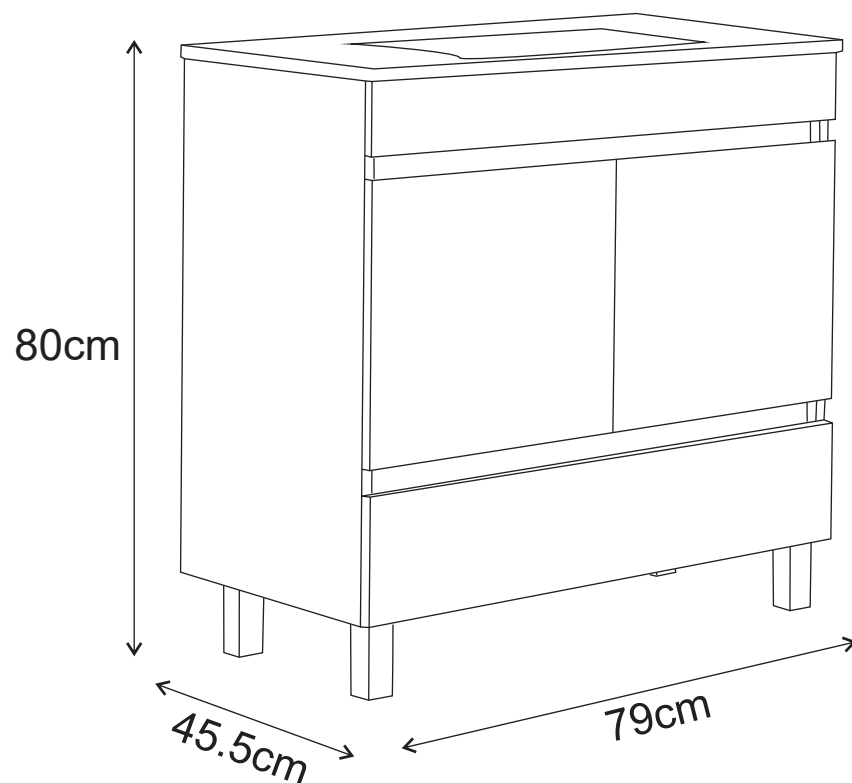

MODELO : VERONA

DESCRIÇÃO: CONJUNTO VERONA 80 WG

(MÓVEL 80 2P2G WG+LAV CER+ESP POLIDO)

CÓDIGO: 009398

**OS PRODUTOS APRESENTADOS SEGUEM ESPECIFICAÇÕES TÉCNICAS INTERNAS DA AFIL ,LDA
AS DIMENSÕES SÃO MERAMENTE INDICATIVAS. QUALQUER ALTERAÇÃO QUE VISE O MELHORAMENTO
DOS NOSSOS ARTIGOS PODE SER EFETUADA, SEM QUALQUER TIPO DE AVISO PRÉVIO.**

**THE PRESENTED PRODUCTS FOLLOW TECHNICAL SPECIFICATIONS FROM AFIL ,LDA
THE DIMENSIONS OF THE PIECES ARE MERELY A REFERENCE. ANY MODIFICATION TO IMPROVE OUR PRODUTS,
CAN BE PREFORMED WITHOUT ANY ADVICE.**