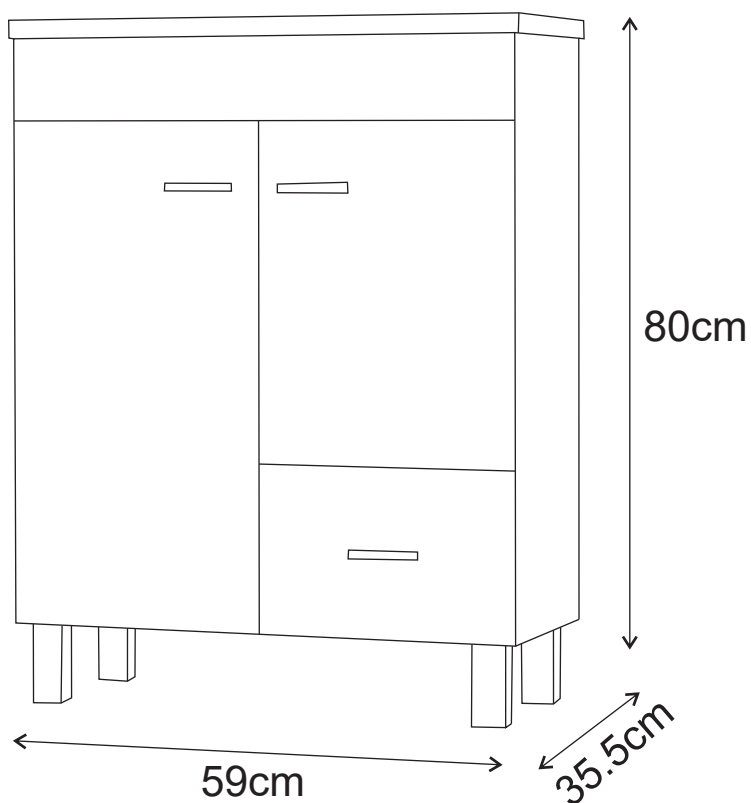

MODELO : REDUX

DESCRIÇÃO: CONJ. REDUX 60 BRANCO
(MOVEL+LAV CERAM+ESP)

CÓDIGO: 010307

**OS PRODUTOS APRESENTADOS SEGUEM ESPECIFICAÇÕES TÉCNICAS INTERNAS DA AFIL ,LDA
AS DIMENSÕES SÃO MERAMENTE INDICATIVAS. QUALQUER ALTERAÇÃO QUE VISE O MELHORAMENTO
DOS NOSSOS ARTIGOS PODE SER EFETUADA, SEM QUALQUER TIPO DE AVISO PRÉVIO.**

**THE PRESENTED PRODUCTS FOLLOW TECHNICAL SPECIFICATIONS FROM AFIL ,LDA
THE DIMENSIONS OF THE PIECES ARE MERELY A REFERENCE. ANY MODIFICATION TO IMPROVE OUR PRODUTS,
CAN BE PREFORMED WITHOUT ANY ADVICE.**